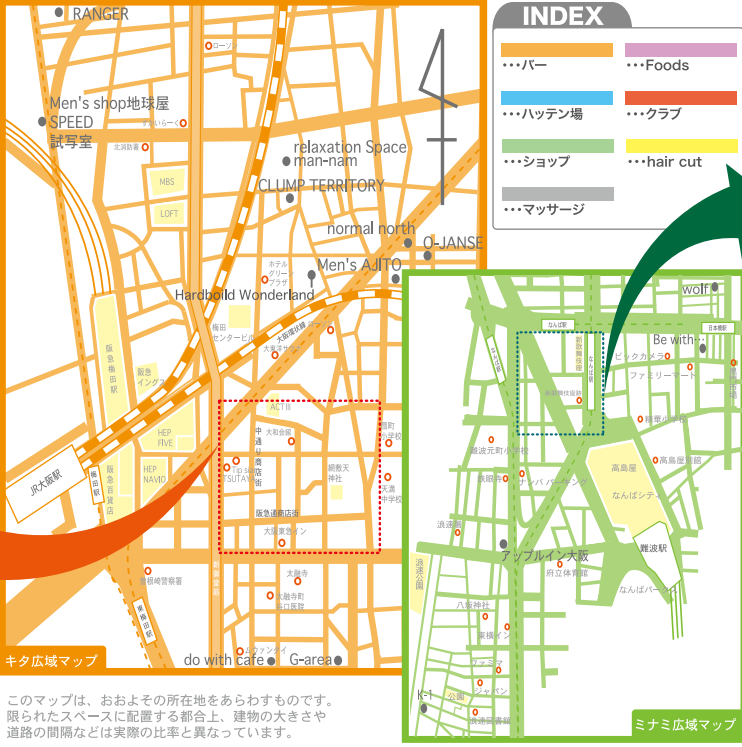

ビル名	店名	ビル名	店名
青柳ビル	1F べんけい	MAP参照	1F 群
	1F ごん太	MAP参照	1F ひま夜
	1F あっちゃん	MAP参照	1F 武蔵
	1F マー坊	MAP参照	1F GAJI
	1F しょうちゃん	MAP参照	1F 富士
	1F かずちゃん	MAP参照	1F ふれあい
	1F 謙	MAP参照	1F Oちゃん
	1F いい友	MAP参照	1F 伊万色
	1F 無我	MAP参照	1F ほてい
恵美須ビル	2F 丹波	MAP参照	1F 友
	2F 誠	MAP参照	1F しょう
	1F 福馬	MAP参照	1F SAIちゃん
土方センター内	1F 葉	MAP参照	1F 俊
	1F 龍	MAP参照	1F Pit-in
	1F まあちゃん	MAP参照	1F ブロードウェイ
ピスタ通天閣	8F てっぺん万五郎	MAP参照	2F 葉
	7F MEMBER'S JUN	MAP参照	1F ビジネスイン英都
	6F SNACK Aちゃん	MAP参照	1F ロイヤル
	5F やまちゃん	MAP参照	1F えびす
	3F スナック かげふ	MAP参照	1F 伊万色
	2F ポンポコリン	MAP参照	1F 友
	1F にごろんとん	MAP参照	1F 葉
	2F 葉島	MAP参照	1F 葉
	2F プロス	MAP参照	1F まーべん
	1F ちんぷん	MAP参照	1F つさみ
	1F つかちゃん	MAP参照	1F 正
	1F 正	MAP参照	1F ルガール
	1F PaPas	MAP参照	1F やすらぎ
	1F やすらぎ	MAP参照	1F 中国酒房 孫
	1F えびす	MAP参照	1F リード
	1F リード	MAP参照	1F 中国酒房 孫

堂山・ミナミ・新世界のお店情報は...
~大阪ゲイコミュニティポータルサイト~
dista.b
でも、ご覧頂けます。
ケータイでチェック!

<http://www.dista.be/>

この『大阪キタ&ミナミ ゲイエリアのマップとリスト』は各種情報誌・インターネットなどの情報をもとに、MASH大阪が独自に作成致しました。情報の誤りや不足、また移転や新規オープン等の情報がございましたら、FAXまたはメールにてお知らせ下さい、次号より改善させていただきます。
F A X : 06-6361-9300
e-mail : office@mash-osaka.com

dista schedule

OPEN時間は17時~23時です。(土曜のみイベントによっては朝5時まで開いています) (休館日：毎週火曜日)

月曜日	火曜日	水曜日	木曜日	金曜日	土曜日	日曜日
2/13	14	15	16	17	18	19
	CLOSE			二館ハングル ハングル講座 20時~22時		とっさの中国語 -中国語講座- 18時~19時
20	21	22	23	24	25	26
	CLOSE			紅茶部 おしゃべり 17時~21時		sign -手紙教室- 20時~22時
27	28	29	3/1	2	3	4
	CLOSE			とっさの中国語 -中国語講座- 22時~05時		二館ハングル ハングル講座 20時~22時
5	6	7	8	9	10	11
				とっさの中国語 -中国語講座- 21時~04時		【展覧会】~雪華の宴~
12	13	14	15	16	17	18
				【展覧会】~雪華の宴~		【展覧会】~雪華の宴~

各イベント・教室の少し詳しい情報はホームページにて!! <http://www.dista.be/>

アナタのお悩み解決のお手伝いします!
distaでは、エイズやその他の感染症についての予防・検査・治療・サポートに関することはもちろんのこと、ジェンダー・セクシュアリティ・セックス・恋愛・対人関係・ドラッグなど...様々なアナタのお悩み解決のお手伝いします! ご希望の方は個室での相談もできます。
dista来場時に受付で相談希望とお伝え下さい。
(*相談対応可能なスタッフが不在の場合もありますので、来所前にご連絡いただくとありがたいです。)
お問い合わせは 06-6361-9300 まで (午後5時~午後11時)

ワークショップ詳細は下記URLからもチェックできます!
<http://dista.be/>

“淹れたてコーヒーでホットー思”
Coffee Event 中国茶会 東方美男
2/25(sat)17:00~21:00 3月3日(土)21時~28時

「I♥男」『Safer Sex Life』
2.10 13:00-20:00

雪華の宴
2月29日(水)~3月12日(日)
於・community space dista / 入場無料

堂山 アートなう&ひあ
3.15(THU) 20:00~22:00

なうひあ トークテーマ: 生涯学習

エイズ・性感染症検査情報

平日の午前・午後に受けられるエイズ・性感染症検査
無料匿名で、HIV/梅毒/クラミジアの検査が受けられます。
詳しいお問い合わせは各保健センターまで。

北区保健福祉センター	平日毎日9:30~11:00 ☎06-6313-9968
中央区保健福祉センター	平日毎日9:30~11:00 ☎06-6267-9968
淀川区保健福祉センター	月曜14:00~15:30/火曜9:30~11:00 ☎06-6308-9968

その他の検査場を探す
dista webサイトにある[関西HIV無料・匿名検査場ナビ]で...
関西の無料匿名検査機関を一発検索!!
QRコードが読めない時は <http://www.dista.be/>

電話相談情報
ぶれいす東京の電話相談 (ゲイのスタッフが相談に応じる専用回線)
☎ 03-5386-1575 土曜 19:00~21:00
CHARMの電話相談
HIVサポートライン関西 (HIV陽性の人とパートナー・家族のための電話相談)
☎ 06-6358-0638 月曜・水曜 19:00~21:00
多言語の電話相談 -hotline in your language-
☎ 06-6354-5901 16:00~20:00

☎火曜日(Tuesday) 英語(English)・スペイン語(Spanish)
☎水曜日(Wednesday) タイ語(Thai)
☎木曜日(Thursday) 英語(English)・フィリピン語(Philippine)

検査を受けない5の理由

edition 110
feb-mar, 2012
COVER/PHOTO:disk Model K