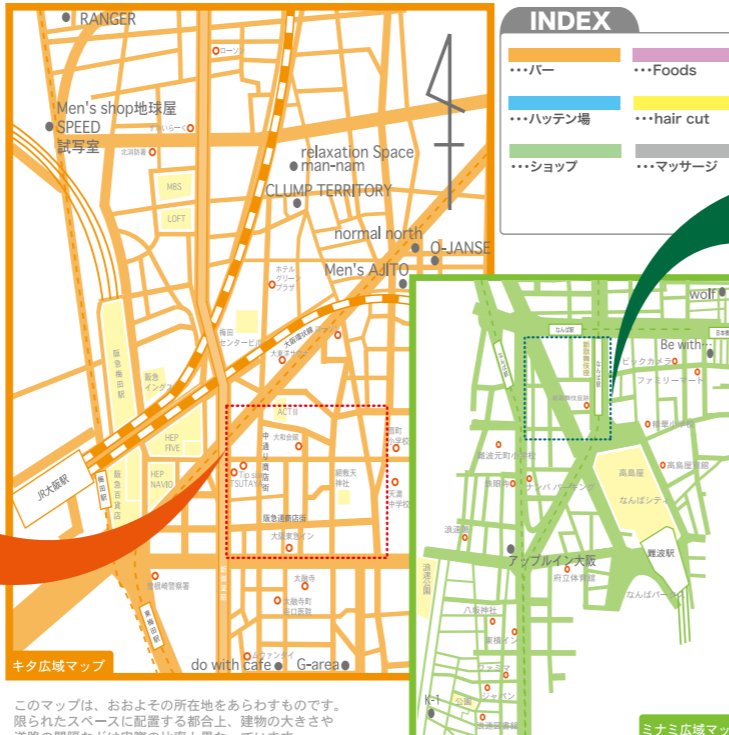

ビル名	店名	ビル名	店名
GTタウン	5F Town Space H2 5F LUK 5F Sauge 4F 美びつ おまね 4F smoochl 4F ばかばか屋 4F エーライブ 4F Lapis Lazuli 3F OZ 3F GARCON CERKLE 3F Q's Style 3F ひびき 3F 赤ち ぎゅるそん 2F Ken's club.jp 2F EL PAJARO 2F BURST 2F コレクション 2F 凍雄 2F 熊人 1F Peace!	田水ビル	2F 耐房まほろば 1F VOLTAGE 2F 麗波舎宿所 2F MAN-HATTAN 3F コンバイ難波店 2F コルカールーム難波店 5F チューココヤ難波店 1F アッフル・イン大阪 4F Be With... 1F CREW 1F 小鉄 1F wolf 1F K-1
大幸センタービル	2F キューピーちゃんの隠れ家	宝山ビル	2F 水軍
宝山ビル	2F 水軍	ミュージビル	3F DADDY 3F Give
ミュージビル	3F DADDY 3F Give	富士ビル	3F Give
富士ビル	3F Give	ブラザレスビル	2F あつし 2F かず 2F pantaloen 2F T&T 2F め組 2F 藤ふん B1 スナック倶楽部 遊遊 B1 じゃがいも B1 ドゥ 大島 1F Mustache
ブラザレスビル	2F あつし 2F かず 2F pantaloen 2F T&T 2F め組 2F 藤ふん B1 スナック倶楽部 遊遊 B1 じゃがいも B1 ドゥ 大島 1F Mustache	南地横丁	1F Mustache

ビル名	店名	ビル名	店名
青柳ビル	1F べんけい 1F こん太 1F あっちゃん 1F マー坊 1F しょうちゃん 1F かずちゃん 1F 藤	MAP参照	1F 絆 1F ひま夜 1F 武蔵 1F GAJIL 1F 富士 1F ふれあい 1F Oちゃん 1F 伊万彦 1F へてい
恵美須ビル	2F 無我 1F 丹波 2F 誠 2F 福馬 1F 藤吉 1F 藤	MAP参照	1F 友 1F しょう 1F SAIちゃん 1F Pit-in 1F プロドウェイ
土方センター内	1F 藤吉 1F 藤	MAP参照	1F 友 1F しょう 1F SAIちゃん 1F Pit-in 1F プロドウェイ
ピスタ通天閣	8F てっぺん万五郎 7F MEMBER'S JUN 6F SNACK Aちゃん 5F やまちゃん 2F スナック かげふ 2F ポンポコリン 1F こころととん	MAP参照	2F 藤 1F ビジネスイン美都 1F ロイヤル 1F ロイヤル 1F スポーツメンスクラ大阪

この『大阪キタ&ミナミ ゲイエリアのマップとリスト』は各種情報誌・インターネットなどの情報をもとに、MASH大阪が独自に作成致しました。情報の誤りや不足、また移転や新規オープン等の情報がございましたら、FAXまたはメールにてお知らせ下さい。次号より改善させていただきます。
FAX : 06-6361-9300
e-mail : office@mash-osaka.com

堂山・ミナミ・新世界のお店情報は...
~大阪ゲイコミュニティポータルサイト~
dista.b
でも、ご覧頂けます。
ケータイでチェック!
<http://www.dista.be/>

dista schedule

OPEN時間は17時~23時です。(土曜のみイベントによっては朝5時まで開いています) 休館日：毎週火曜日

月曜日	火曜日	水曜日	木曜日	金曜日	土曜日	日曜日
4/16	17	18	19	20	21	22
	CLOSE			二般ハンブル -ハンブル講座- 20時~22時	アトリエP アートワークショップ 13時~14時	とっさの中国語 -中国語講座- 18時~19時
23	24	25	26	27	28	29
	CLOSE			sign -手話教室- 20時~22時	紅茶房 -カフェイベント- 17時~21時	
30	5/1	2	3	4	5	6
	CLOSE			とっさの中国語 -中国語講座- 18時~19時	salon de oni -ワインイベント- 22時~05時	
7	8	9	10	11	12	13
	CLOSE		なう&ひあ -ワークショップ- 20時~22時	sign -手話教室- 20時~22時		
14	15	16	17	18	19	20
	CLOSE			展示会:『P子の☆キメキメ ROOM』 -二般ハンブル -ハンブル講座- 20時~22時	アトリエP アートワークショップ 18時~21時	とっさの中国語 -中国語講座- 18時~19時

各イベント・教室の詳しい情報はホームページにて!! <http://www.dista.be/>

アナタのお悩み解決のお手伝いします!
distaでは、エイズやその他の性感染症についての予防・検査・治療・サポートに関することはもちろんのこと、ジェンダー・セクシュアリティ・セックス・恋愛・対人関係・ドラッグなど...様々なアナタのお悩み解決のお手伝いします! ご希望の方は個室での相談もできます。
dista来場時に受付で相談希望とお伝え下さい。
(※相談対応可能なスタッフが不在の場合もありますので、来所前にご連絡いただけるとありがたいです。)お問い合わせは 06-6361-9300 まで (午後5時~午後11時)

ワークショップ詳細は下記URLからもチェックできます!
<http://dista.be/>

“淹れたてコーヒーでホットー息”
Coffee Event
4/28(sat)18:00~21:00
「アートな遠征~姫たちの戦国」
大阪歴史博物館の「日欧のサムライたち展」と連携局の「桜の通り抜け」を巡ります。
「日欧のサムライたち展」は観覧料1000円必要になります。
参加費 500円 4/21(土)13時 dista に集合!

毎月第2木曜日
20~22時
堂山 アートな なう&ひあ
「もっとアートを学びたい」というアートにぴったりのアートなセッションとクリエイティブの両方楽しめるワークショップです

ボランティアスタッフ募集!
ゲイバーや、ゲイのお店等に資料をお届けするボランティア活動を手伝ってくれるスタッフを募集しています! パーに行つたことがないミニマミや新世界に行つてみたいけどなかなか行けないといった方も、アウトリーチに参加して覗いてみませんか?
※作業は1~2時間程度で終わります。
次回は、5/11(金)19:30~です。 場所:dista

中国茶会 東方美男
5月5日(土)21時~28時

エイズ・性感染症検査情報

平日の午前・午後 to 受けられるエイズ・性感染症検査

無料匿名で、HIV/梅毒/クラミジアの検査が受けられます。詳細なお問い合わせは各保健センターまで。

北区保健福祉センター	平日毎日9:30~11:00 ☎06-6313-9968
中央区保健福祉センター	平日毎日9:30~11:00 ☎06-6267-9968
淀川区保健福祉センター	月曜14:00~15:30/火曜9:30~11:00 ☎06-6308-9968

その他の検査場を探す
dista webサイトにある[関西HIV無料・匿名検査場ナビ]で...
関西の無料匿名検査機関を一発検索!!
QRコードが読めない時は <http://www.dista.be/>

電話相談情報
ふれいす東京の電話相談 (ゲイのスタッフが相談に応じる専用回線)
☎03-5386-1575 土曜 19:00~21:00
CHARMの電話相談
HIVサポートライン関西 (HIV陽性の人とパートナー・家族のための電話相談)
☎06-6358-0638 月曜・水曜 19:00~21:00
多言語の電話相談 -hotline in your language-
☎06-6354-5901 16:00~20:00

●火曜日(Tuesday)
英語(English)・スペイン語(Spanish)
●水曜日(Wednesday)
タイ語(Thai)
●木曜日(Thursday)
英語(English)・フィリピン語(Pilipino)

Sal+ 112
COVER PHOTO:disk Model フジ
edition 112
apr-may,2012

ゲイ・バイセクシュアルの性の健康に関するアンケート2012

回答で1,000円分の謝礼プレゼント!!