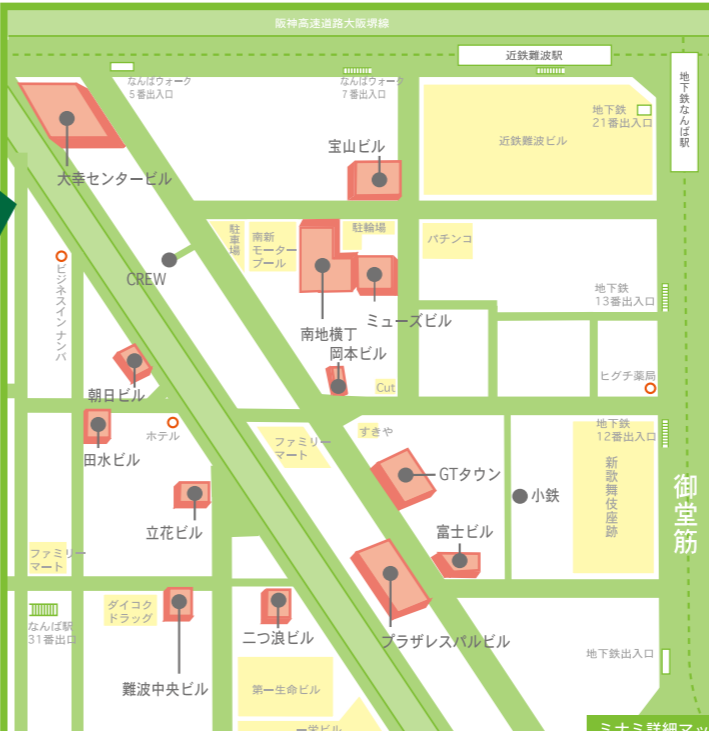

ビル名	店名	ビル名	店名
GTタウン	5F Town Space H2	朝日ビル	5F VOLTAGE
5F LUK	5F 立花ビル	2F 難波合宿所	
5F Sauga	2F 難波中央ビル	2F MAN-HATTAN	
4F ほかほか屋	4F 同本ビル	3F コンボイ難波店	
4F smoochl	2F ニつ浪ビル	2F ロンカールーム難波店	
4F エーライフ	MAP参照	1F アップル・イン大阪	
4F Lapis Lazuli	MAP参照	4F Be With...	
3F OZ	MAP参照	1F CREW	
3F GARCON CERKLE	MAP参照	1F 小鉄	
3F Q's Style	MAP参照	1F wolf	
3F ひぎん	MAP参照	1F K-1	
3F ぶち ぎざるそん			
2F Ken's club.jp			
2F EL PAJARO			
2F コレクション			
2F 楽雄			
2F 無人			
1F Peace!			
1F RE-member			
2F キュービーちゃんの隠れ家			
2F 宝山ビル			
3F Boos			
3F DADDY			
3F Give			
2F あっし			
2F pantalon			
2F め組			
2F 髭ぶん			
B1 スナック倶楽部 遊遊			
B1 じゃがいも			
1F ドック 大島			
1F Mustache			
2F 耐辱まほろば			

ビル名	店名	ビル名	店名
青柳ビル	1F ベんけい	MAP参照	1F 絆
1F こん太	MAP参照	1F ひま夜	
1F あっちゃん	MAP参照	1F 武蔵	
1F マー坊	MAP参照	1F GAJI	
1F しょうちゃん	MAP参照	1F 富士	
1F かずちゃん	MAP参照	1F ふれあい	
1F 謙	MAP参照	1F Oちゃん	
1F いい友	MAP参照	1F 伊万島	
1F 無我	MAP参照	1F はてい	
2F 丹波	MAP参照	1F 友	
2F 誠	MAP参照	1F しょう	
1F 福馬	MAP参照	1F SAIちゃん	
1F 俊	MAP参照	1F Pit-in	
1F 藤	MAP参照	1F ブロードウェイ	
1F まあちゃん	MAP参照	1F 柳	
1F 柳	MAP参照	2F 柳	
7F MEMBER'S JUN	MAP参照	1F ビジネスイン美都	
6F SNACK Aちゃん	MAP参照	1F ロイヤル	
5F やまちゃん	MAP参照	1F スポーツメンスクラブ大阪	
3F スナック かけふ			
2F ボンボコリン			
1F こころとんとん			
2F 来島			
1F プロス			
1F まーくん			
1F うさみ			
1F つかちゃん			
1F 正			
1F ルガル			
1F PaPas			
1F やすらぎ			
1F 中国酒房 孫			
1F えびす			
1F リード			

堂山・ミナミ・新世界のお店情報は...
~大阪ゲイコミュニティポータルサイト~
dista.b
でも、ご覧頂けます。
ケータイでチェック!
http://www.dista.be/

dista schedule

OPEN時間は17時~23時です。(土曜のみイベントによっては朝5時まで開いています) 休館日: 毎週火曜日

月曜日	火曜日	水曜日	木曜日	金曜日	土曜日	日曜日
5/14	15	16	17	18	19	20
	CLOSE	展示会:『P子の☆トキメキ ROOM』	二般ハンブル・ハンブル講座: 20時~22時	アトリエP: 18時~21時	アトリエP: 18時~21時	とっさの中国語: 18時~19時
21	22	23	24	25	26	27
	CLOSE		sign-手話教室: 20時~22時	二般ハンブル・ハンブル講座: 20時~22時	二般ハンブル・ハンブル講座: 20時~22時	とっさの中国語: 19時半~20時半
28	29	30	31	6/1	2	3
	CLOSE			二般ハンブル・ハンブル講座: 20時~22時	二般ハンブル・ハンブル講座: 20時~22時	とっさの中国語: 19時半~20時半
4	5	6	7	8	9	10
	CLOSE			sign-手話教室: 20時~22時	二般ハンブル・ハンブル講座: 20時~22時	とっさの中国語: 19時半~20時半
11	12	13	14	15	16	17
	CLOSE			二般ハンブル・ハンブル講座: 20時~22時	二般ハンブル・ハンブル講座: 20時~22時	とっさの中国語: 19時半~20時半

各イベント・教室の詳しい情報はホームページにて!! http://www.dista.be/
アナタのお悩み解決のお手伝いします!
distaでは、エイズやその他の性感染症についての予防・検査・治療・サポートに関することはもちろんのこと、ジェンダー・セクシュアリティ・セックス・恋愛・対人関係・ドラッグなど...様々なアナタのお悩み解決のお手伝いします! ご希望の方は個室での相談もできます。
dista来場時に受付で相談希望とお伝え下さい。
(※相談対応可能なスタッフが不在の場合もありますので、来所前にご連絡いただくとありがたいです。)
お問い合わせは 06-6361-9300 まで (午後5時~午後11時)

ワークショップ詳細は下記URLからもチェックできます!
<http://dista.be/>

アトリエP

六月のアトリエPは透明な「あれ」を使って あんな物やこんな物を作っちゃいます。
詳しくは「dista.b」をチェックしてね☆
参加費 500円 6月中旬予定

Cafe STEP

5/26.Sat 22:00-05:00
お手伝いさんも募集中!!
distaで朝まで、みんなでわいわい楽しんじゃう 恒例のカフェイベントを開催します!!
出会いが欲しい!トキメキが欲しい! み〜んなまとめてwelcome!!!
全てのお問い合わせは stepstep.go @yahoo.co.jpまで!

Sex & LIFE 勉強会

HIVやゲイの事、セックスの恋愛の事... みんな一体どうしてるんだろ? 普段聞けないあんな事やこんな事も 皆でどきどきしながら話し合ってみませんか?
次の開催は5/18(金)18:00~です。 6/15(金)18:00~です。
場所:dista 共催:MASH大阪 大阪府

Camp! ~SF 大全~

CAST シモ一深雪 寺田正康
UTTCHIEY [SAT] 6/16

エイズ・性感染症検査情報

平日の午前・午後に受けられるエイズ・性感染症検査

無料匿名で、HIV/梅毒/クラミジアの検査が受けられます。 詳しいお問い合わせは各保健センターまで。

北区保健福祉センター	平日毎日9:30~11:00 ☎06-6313-9968
中央区保健福祉センター	平日毎日9:30~11:00 ☎06-6267-9968
淀川区保健福祉センター	月曜14:00~15:30/火曜9:30~11:00 ☎06-6308-9968

その他の検査場を探す
dista webサイトにある[関西HIV無料・匿名検査場ナビ]で...
関西の無料匿名検査機関を一発検索!!
QRコードが読めない時は <http://www.dista.be/>

電話相談情報

ふれいす東京の電話相談 (ゲイのスタッフが相談に応じる専用回線)
☎03-5386-1575 土曜 19:00~21:00
CHARMの電話相談
HIVサポートライン関西 (HIV陽性の人とパートナー・家族のための電話相談)
☎06-6358-0638 月曜~水曜 19:00~21:00
多言語の電話相談 -hotline in your language-
☎06-6354-5901 16:00~20:00

Salt

edition 113
may-jun, 2012

COVER/PHOTO:disk Model:トキ

恒例のキャンペーンが始まります!

Choices!!
1,000円
チャンパー