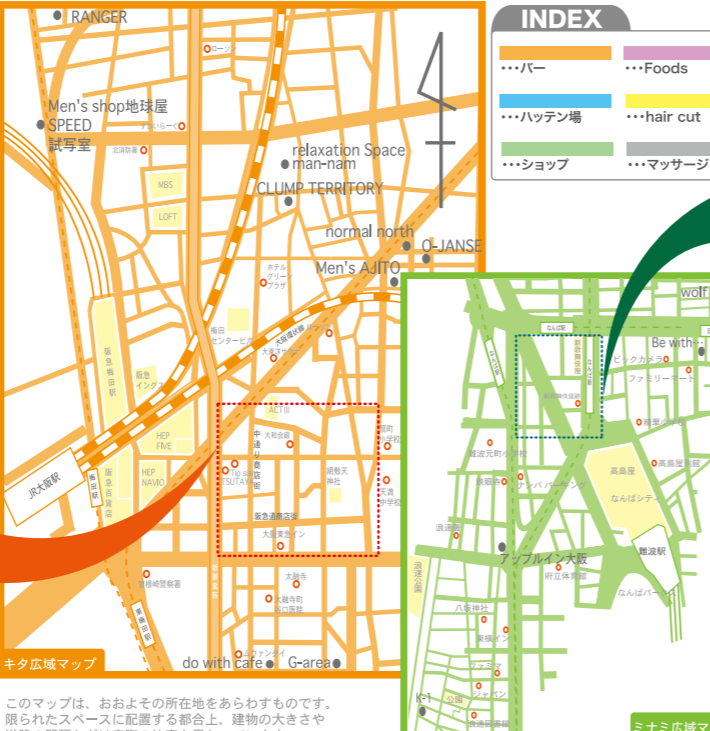

ビル名	店名	ビル名	店名
GTタウン	5F Town Space H2	朝日ビル	5F VOLTAGE
5F LUK	5F 立花ビル	2F 難波合宿所	
5F Sauga	2F 難波中央ビル	2F MAN-HATTAN	
4F ほかほか屋	4F 同本ビル	3F コンボイ難波店	
4F smoochl	2F ニつ浪ビル	2F ロンカールーム難波店	
4F エーライフ	MAP参照	1F アップル・イン大阪	
4F Lapis Lazuli	MAP参照	4F Be With...	
3F OZ	MAP参照	1F CREW	
3F GARCON CERKLE	MAP参照	1F 小鉄	
3F Q's Style	MAP参照	1F wolf	
3F ひぎん	MAP参照	1F K-1	
3F ぶち ぎざるそん			
2F Ken's club.jp			
2F EL PAJARO			
2F コレクション			
2F 楽雄			
2F 無人			
1F Peace!			
1F RE-member			
2F キュービーちゃんの隠れ家			
2F 宝山ビル			
3F Boos			
3F DADDY			
3F Give			
2F あっし			
2F pantalon			
2F め組			
2F 髭ぶん			
B1 スナック倶楽部 遊遊			
B1 じゃがいも			
1F ドック 大島			
1F Mustache			
2F 耐辱まほろば			

ビル名	店名	ビル名	店名
青柳ビル	1F ベんけい	MAP参照	1F 絆
1F こん太	MAP参照	1F ひま夜	
1F あっちゃん	MAP参照	1F 武蔵	
1F マー坊	MAP参照	1F GAJI	
1F しょうちゃん	MAP参照	1F 富士	
1F かずちゃん	MAP参照	1F ふれあい	
1F 謙	MAP参照	1F Oちゃん	
1F いい友	MAP参照	1F 伊万島	
1F 無我	MAP参照	1F はてい	
2F 丹波	MAP参照	1F 友	
2F 誠	MAP参照	1F しょう	
1F 福馬	MAP参照	1F SAIちゃん	
1F 俊	MAP参照	1F Pit-in	
1F 藤	MAP参照	1F ブロードウェイ	
1F まあちゃん	MAP参照	1F 柳	
1F 柳	MAP参照	2F 柳	
7F MEMBER'S JUN	MAP参照	1F ビジネスイン美都	
6F SNACK Aちゃん	MAP参照	1F ロイヤル	
5F やまちゃん	MAP参照	1F スポーツメンスクラブ大阪	
3F スナック かけふ			
2F ボンボコリン			
1F こころとんとん			
2F 来島			
1F プロス			
1F まーくん			
1F うさみ			
1F つかちゃん			
1F 正			
1F ルガル			
1F PaPas			
1F やすらぎ			
1F 中国酒房 孫			
1F えびす			
1F リード			

堂山・ミナミ・新世界のお店情報は...
~大阪ゲイコミュニティポータルサイト~
dista.b
でも、ご覧頂けます。
ケータイでチェック!
http://www.dista.be/

dista schedule

OPEN時間は17時~23時です。(土曜のみイベントによっては朝5時まで開いています) 休館日: 毎週火曜日

月曜日	火曜日	水曜日	木曜日	金曜日	土曜日	日曜日
5/14	15	16	17	18	19	20
	CLOSE	展示会:『P子の☆トキメキ ROOM』	二般ハンブル・ハンブル講座: 20時~22時	アトリエP: 18時~21時	アトリエP: 18時~21時	とっさの中国語: 18時~19時
21	22	23	24	25	26	27
	CLOSE		sign-手話教室: 20時~22時	二般ハンブル・ハンブル講座: 20時~22時	二般ハンブル・ハンブル講座: 20時~22時	とっさの中国語: 19時半~20時半
28	29	30	31	6/1	2	3
	CLOSE			二般ハンブル・ハンブル講座: 20時~22時	二般ハンブル・ハンブル講座: 20時~22時	とっさの中国語: 19時半~20時半
4	5	6	7	8	9	10
	CLOSE			sign-手話教室: 20時~22時	二般ハンブル・ハンブル講座: 20時~22時	とっさの中国語: 19時半~20時半
11	12	13	14	15	16	17
	CLOSE			二般ハンブル・ハンブル講座: 20時~22時	二般ハンブル・ハンブル講座: 20時~22時	とっさの中国語: 19時半~20時半

各イベント・教室の詳しい情報はホームページにて!! http://www.dista.be/
アナタのお悩み解決のお手伝いします!
distaでは、エイズやその他の性感染症についての予防・検査・治療・サポートに関することはもちろんのこと、ジェンダー・セクシュアリティ・セックス・恋愛・対人関係・ドラッグなど...様々なアナタのお悩み解決のお手伝いします! ご希望の方は個室での相談もできます。
dista来場時に受付で相談希望とお伝え下さい。
(※相談対応可能なスタッフが不在の場合もありますので、来所前にご連絡いただくとありがたいです。)
お問い合わせは 06-6361-9300 まで (午後5時~午後11時)

ワークショップ詳細は下記URLからもチェックできます!
<http://dista.be/>

アトリエP

六月のアトリエPは透明な「あれ」を使って あんな物やこんな物を作っちゃいます。
詳しくは「dista.b」をチェックしてね☆
参加費 500円 6月中旬予定

Cafe STEP

5/26.Sat 22:00-05:00
お手伝いさんも募集中!!
distaで朝まで、みんなでわいわい楽しんじゃう 恒例のカフェイベントを開催します!!
出会いが欲しい!トキメキが欲しい! み〜んなまとめてwelcome!!!
全てのお問い合わせは stepstep.go @yahoo.co.jpまで!

Sex & LIFE 勉強会

HIVやゲイの事、セックスの恋愛の事... みんな一体どうしてるんだろ? 普段聞けないあんな事やこんな事も 皆でどきどきしながら話し合ってみませんか?
次の開催は5/18(金)18:00~です。 6/15(金)18:00~です。
場所:dista 共催:MASH大阪 大阪府

Camp! ~SF 大全~

CAST シモ一深雪 寺田正康
UTTCHIEY [SAT] 6/16

エイズ・性感染症検査情報

平日の午前・午後に受けられるエイズ・性感染症検査

無料匿名で、HIV/梅毒/クラミジアの検査が受けられます。 詳しいお問い合わせは各保健センターまで。

北区保健福祉センター	平日毎日9:30~11:00 ☎06-6313-9968
中央区保健福祉センター	平日毎日9:30~11:00 ☎06-6267-9968
淀川区保健福祉センター	月曜14:00~15:30/火曜9:30~11:00 ☎06-6308-9968

その他の検査場を探す
dista webサイトにある[関西HIV無料・匿名検査場ナビ]で...
関西の無料匿名検査機関を一発検索!!
QRコードが読めない時は <http://www.dista.be/>

電話相談情報

ふれいす東京の電話相談 (ゲイのスタッフが相談に応じる専用回線)
☎03-5386-1575 土曜 19:00~21:00
CHARMの電話相談
HIVサポートライン関西 (HIV陽性の人とパートナー・家族のための電話相談)
☎06-6358-0638 月曜~水曜 19:00~21:00
多言語の電話相談 -hotline in your language-
☎06-6354-5901 16:00~20:00

Salt

edition 113
may-jun, 2012

COVER/PHOTO:disk Model:トキ

恒例のキャンペーンが始まります!

Choices!!
1,000円
チャンパー