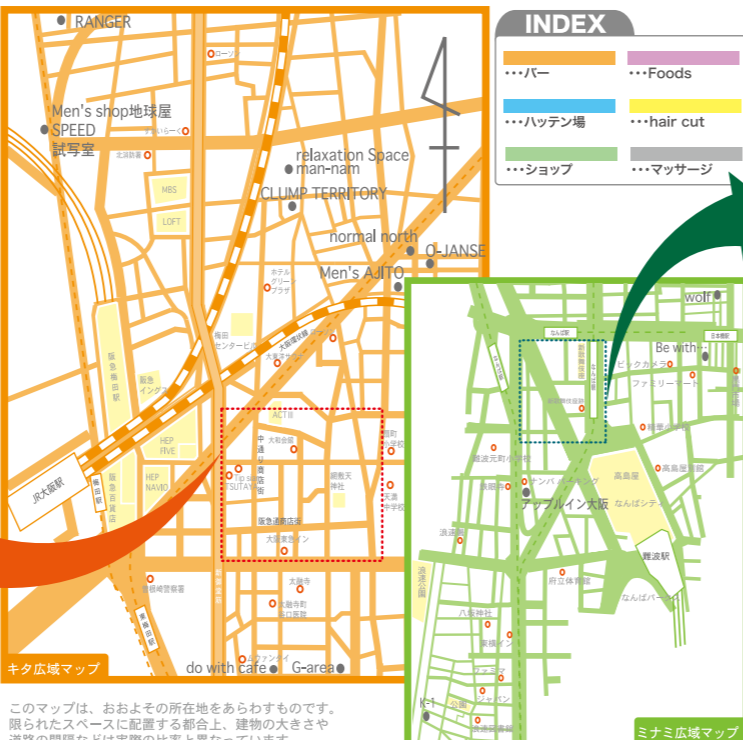

ビル名	店名	ビル名	店名
GTタウン	5F Town Space H2	朝日ビル	5F VOLTAGE
	5F UK	立花ビル	2F 麗波合宿所
	5F Sauga	難波中央ビル	2F MAN-HATTAN
	4F 米びつ およね	岡本ビル	3F コシノビル難波店
	4F smoochi		2F ロックルーム難波店
	4F ほかほか屋	二つ浪ビル	5F チュウコヤ難波店
	4F エーライフ	MAP参照	2F アップル・イン大阪
	4F Lapis Lazuli	MAP参照	4F Be With...
	3F IOZ	MAP参照	CREW
	3F GARCON CERKLE	MAP参照	小鉄
	3F Q's Style	MAP参照	wolf
	3F ひびん	MAP参照	K-1
	3F ふち きやるぞん		
	2F Ken's club.jp		
	2F EL PAJARO		
	2F コレクション		
	2F 東雄		
	2F 熊人		
	1F Peacel		
	1F RE-member		
大幸センタービル	2F キューピーちゃんの隠れ家		
宝山ビル	2F 水軍		
ミュージビル	3F Boos		
	3F DADDY		
富士ビル	3F Give		
ブラザレスビル	2F あっし		
	2F pantalon		
	2F め組		
	2F 誌ぶん		
	B1 スナック倶楽部 遊遊		
	B1 じゃがいも		
南地横丁	1F ドゥ 犬島		
	1F Mustache		
田水ビル	2F 厨房まほろば		

ビル名	店名	ビル名	店名
青柳ビル	1F べんけい	MAP参照	1F 絆
	1F こん太	MAP参照	1F ひま夜
	1F あつちゃん	MAP参照	1F 武蔵
	1F マー坊	MAP参照	1F GAJI
	1F しよちゃん	MAP参照	1F 富士
	1F かずちゃん	MAP参照	1F ふれあい
	1F 謙	MAP参照	1F おちゃん
	1F いい友	MAP参照	1F 伊万色
	1F 無我	MAP参照	1F ほてい
恵美須ビル	2F 丹波	MAP参照	1F 友
	2F 誠	MAP参照	1F しょう
	1F 福馬	MAP参照	1F SAIちゃん
土方センター内	1F 栄吉	MAP参照	1F 櫻
	1F 藤	MAP参照	1F Pit-in
	1F まあちゃん	MAP参照	1F ブロードウェイ
ピスタ通天閣	8F てっぺん万五郎	MAP参照	2F 柳
	7F MEMBER'S JUN	MAP参照	1F ロジネスイヌ英都
	6F SNACK Aちゃん	MAP参照	1F ロイヤル
	5F やまちゃん	MAP参照	1F スポーツメンズクラブ大阪
	3F スナック かげふ		
	2F ポンポコロン		
	1F こころとんとん		
MAP参照	2F 来島		
MAP参照	1F プロス		
MAP参照	1F まーくん		
MAP参照	1F うさみ		
MAP参照	1F つかちゃん		
MAP参照	1F 正		
MAP参照	1F ルガル		
MAP参照	1F PaPas		
MAP参照	1F やすらぎ		
MAP参照	1F 中国酒房 孫		
MAP参照	1F えびす		
MAP参照	1F リード		

堂山・ミナミ・新世界のお店情報は...
~大阪ゲイコミュニティポータルサイト~
dista.b
でも、ご覧頂けます。
ケータイでチェック!

<http://www.dista.be/>

dista schedule

OPEN時間は17時~23時です。(土曜のみイベントによっては朝5時まで開いています) 休館日: 毎週火曜日

月曜日	火曜日	水曜日	木曜日	金曜日	土曜日	日曜日
6/11	12	13	14	15	16	17
	CLOSE		なう&ひあ ワークショップ 20時~22時	二松会館 -ハングル講座- 20時~22時	MAP参照 -CAMPAIGN- 21時~22時	JANPトクショ -トークイベント- 16時~18時
18	19	20	21	22	23	24
	CLOSE		sign -手話教室- 20時~22時	二松会館 -ハングル講座- 20時~22時	二松会館 -ハングル講座- 20時~22時	とっさの中国語 -中国語講座- 18時~19時
25	26	27	28	29	30	7/1
	CLOSE			二松会館 -ハングル講座- 20時~22時	二松会館 -ハングル講座- 20時~22時	二松会館 -ハングル講座- 20時~22時
2	3	4	5	6	7	8
	CLOSE			二松会館 -ハングル講座- 20時~22時	二松会館 -ハングル講座- 20時~22時	二松会館 -ハングル講座- 20時~22時
9	10	11	12	13	14	15
	CLOSE		【展覧会】木村べん原画展 ~海とモノクローム~ 20時~22時	二松会館 -ハングル講座- 20時~22時	二松会館 -ハングル講座- 20時~22時	二松会館 -ハングル講座- 20時~22時

各イベント・教室の詳しい情報はホームページにて!! <http://www.dista.be/>

あなたの悩み解決のお手伝いします!
distaでは、エイズやその他の感染症についての予防・検査・治療・サポートに関することはもちろんのこと、ジェンダー・セクシュアリティ・セックス・恋愛・対人関係・ドラッグなど...
様々なあなたの悩み解決のお手伝いします! ご希望の方は個室での相談もできます。
dista来場時に受付で相談希望とお伝え下さい。
(*相談対応可能なスタッフが不在の場合もありますので、来場前にご連絡いただくとありがたいです。)
お問い合わせは 06-6361-9300 まで (午後5時~午後11時)

ワークショップ詳細は下記URLからもチェックできます!
<http://dista.be/>

Coffee Event

6/30 (sat) 17:00~21:00

Sex&LIFE勉強会

HIVやゲイの事、セックスの事、恋愛の事...
みんな一体どうしてるんだろ?
普段聞けないあんな事やこんな事も
皆でどきどきしながら話し合ってみませんか?

次の開催は6/15(金)18:00~です。
7/13(金)18:00~です。

場所: dista 共催: MASH大阪 大阪府

ボランティアスタッフ募集!!

ゲイバーやゲイのお店に資材をお届けするボランティアスタッフを募集しています!
パーに行ったら事がない
ミナミや新世界を見てみたい...等
一度、参加して、覗いてみませんか?
※作業は1~2時間程で終わります。

今回は、7/13(金)19:30~です!! 場所: dista

エイズ・性感染症検査情報

平日の午前・午後に受けられるエイズ・性感染症検査
無料匿名で、HIV/梅毒/クラミジアの検査が受けられます。
詳しいお問い合わせは各保健センターまで。

北区保健福祉センター	平日毎日9:30~11:00 ☎06-6313-9968
中央区保健福祉センター	平日毎日9:30~11:00 ☎06-6267-9968
淀川区保健福祉センター	月曜14:00~15:30 / 火曜9:30~11:00 ☎06-6308-9968

その他の検査場を探す
dista webサイトにある[関西HIV無料・匿名検査場ナビ]で...
関西の無料匿名検査機関を一発検索!!
QRコードが読めない時は <http://www.dista.be/>

電話相談情報
ふれいす東京の電話相談 (ゲイのスタッフが相談に応じる専用回線)
☎03-5386-1575 土曜 19:00~21:00
CHARMの電話相談
HIVサポートライン関西 (HIV陽性の人とパートナー・家族のための電話相談)
☎06-6358-0638 月曜~水曜 19:00~21:00
多言語の電話相談 -hotline in your language-
☎06-6354-5901 16:00~20:00

銭湯

COVER/PHOTO:disk サルボジ edition 114 Jun-Jul, 2012

夏のコンドーム特集