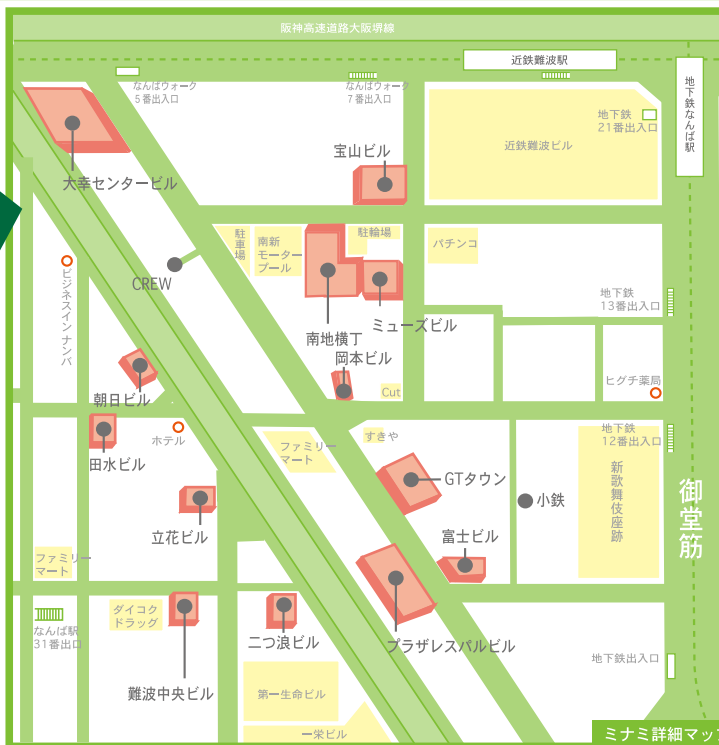

ビル名	店名	ビル名	店名
GTタウン	5F Town Space H2	田水ビル	2F 耐房まほろば
	5F UK	朝日ビル	5F VOLTAGE
	5F Sauge	立花ビル	2F 難波合宿所
	4F 米びつ およね	難波中央ビル	2F MAN-HATTAN
	4F simochi	岡本ビル	3F コンボイ難波店
	4F ほかほか屋		2F ロックルーム難波店
	4F エーライフ	二つ浪ビル	5F チュウコヤ難波店
	4F Lapis Lazuli		2F アップル・イン大坂
	3F OZ		4F Be With...
	3F GARCON CERKLE		MAP参照
	3F Q's Style		MAP参照
	3F びざん		MAP参照
	3F ぶち ぎやるそん		MAP参照
	2F Ken's club.jp		MAP参照
	2F EL PAJARO		MAP参照
	2F コレクション		MAP参照
	2F 来雄		MAP参照
	2F 熊入		MAP参照
	1F Peace!		MAP参照
	1F RE-member		MAP参照
大幸センタービル	2F キュービーちゃんの隠れ家		
宝山ビル	2F 水軍		
ミュージビル	3F DADDY		
富士ビル	3F Give		
プラザレサルビル	2F あつし		
	2F pantaloen		
	2F め組		
	2F 龍ふん		
	2F てつや		
	2F スナック倶楽部 遊遊		
	B1 ビジャイも		
	B1 ジャック		
南地横丁	1F ドゥ 大島		
	1F Mustache		

ビル名	店名	ビル名	店名
青柳ビル	1F ぶんけい	MAP参照	1F 絆
	1F こん太	MAP参照	1F ひま夜
	1F あつちゃん	MAP参照	1F 武蔵
	1F マー坊	MAP参照	1F GAIL
	1F しょうちゃん	MAP参照	1F 富士
	1F かずちゃん	MAP参照	1F ふれあい
	1F 健	MAP参照	1F Oちゃん
	1F いい友	MAP参照	1F 伊万色
	1F 無我	MAP参照	1F ほてい
恵美須ビル	2F 丹波	MAP参照	1F 友
	2F 旗	MAP参照	1F しょう
	1F 福馬	MAP参照	1F SAIちゃん
土方センター内	1F 栄吉	MAP参照	1F 俊
	1F 龍	MAP参照	1F Pit-in
	1F まあちゃん	MAP参照	1F ブロードウェイ
ピスタ通天閣	8F てっぺん万五郎	MAP参照	2F 梅
	7F MEMBER'S JUN	MAP参照	1F ビジネスイン英都
	6F SNACK Aちゃん	MAP参照	1F ロイヤル
	5F やまちゃん	MAP参照	1F スポーツメンスクラブ大阪
	3F スナック かげふ		
	2F ボンボリン		
	1F こころとんとん		
	2F 来島		
	1F ブロス		
	1F まーくん		
	1F うさみ		
	1F つかちゃん		
	1F 正		
	1F ルガール		
	1F PaPas		
	1F やすらぎ		
	1F 中国酒房 孫		
	1F えびす		
	1F リード		

堂山・ミナミ・新世界のお店情報は...
~大阪ゲイコミュニティポータルサイト~
dista.b
でも、ご覧頂けます。
ケータイでチェック!

<http://www.dista.be/>

dista schedule

OPEN時間は17時~23時です。(土曜のみイベントによっては朝5時まで開いています) 休館日: 毎週火曜日

月曜日	火曜日	水曜日	木曜日	金曜日	土曜日	日曜日
8/13	14	15	16	17	18	19
	CLOSE					とっさの中国語 -中国語講座- 18時~19時
20	21	22	23	24	25	26
	CLOSE			sign -手話教室- 20時~22時	紅茶房 -カフェイベント- 17時~21時	
27	28	29	30	31	9/1	2
	CLOSE			二般ハンブル -ハンブル講座- 20時~22時	とっさの中国語 -中国語講座- 19時~20時	
3	4	5	6	7	8	9
お解りセンター -トークイベント- 19時~21時	CLOSE			二般ハンブル -ハンブル講座- 20時~22時		
10	11	12	13	14	15	16
	CLOSE		なう&ひあ -ワークショップ- 20時~22時	sign -手話教室- 20時~22時	CAMP -楽屋イベント- 21時~05時	とっさの中国語 -中国語講座- 18時~19時

各イベント・教室の少し詳しい情報はホームページにて!! <http://www.dista.be/>

アナタのお悩み解決のお手伝いします!
distaでは、エイズやその他の感染症についての予防・検査・治療・サポートに関することはもちろんのこと、ジェンダー・セクシュアリティ・セックス・恋愛・対人関係・ドラッグなど...
様々なアナタのお悩み解決のお手伝いします! ご希望の方は個室での相談もできます。
dista来場時に受付で相談希望とお伝え下さい。
(*相談対応可能なスタッフが不在の場合もありますので、来所前にご連絡いただくとありがたいです。)
お問い合わせは 06-6361-9300 まで (午後5時~午後11時)

ワークショップ詳細は 下記URLからもチェックできます! <http://dista.be/>

“淹れたてコーヒーでホットと息”
Coffee Event
8/25(sat) 17:00~21:00

中国茶会 東方美男
9月1日(土) 21時~28時

9月13日(木)
西洋アート史「古代から中世まで」
& タイルでモザイクをつくろう!

毎月第2木曜日
20時~22時 @dista

なう&ひあ
「もっとアートを知りたい!×体験したい!」
というアナタがにびたひの
アートなワークショップがエイジレスの
楽しみ×実践ワークショップです☆

sex&life 勉強会 月イチで、開催中!!
HIVやゲイの事、セックスの事、恋愛の事...
みんな一体どうしてるんだろ?
普段人には聞けないあんな事やこんな事も
皆でドキドキしながら話し合ってみませんか?
次の開催は7/13(金)18:00~19:30です。
途中参加自由!! 8/10(金)18:00~19:30です。
場所:dista 共催:MASH大坂 大阪府

Camp! -midnight movies-
vol.59
~モンドコレクション~
CAST
シモ一深雪
寺田正廣
UTTCHIEY
9/15 [SAT]

エイズ・性感染症検査情報

平日の午前・午後に受けられるエイズ・性感染症検査
無料匿名で、HIV/梅毒/クラミジアの検査が受けられます。
詳しいお問い合わせは各保健センターまで。

北区保健福祉センター	平日毎日9:30~11:00 ☎06-6313-9968
中央区保健福祉センター	平日毎日9:30~11:00 ☎06-6267-9968
淀川区保健福祉センター	月曜14:00~15:30/火曜9:30~11:00 ☎06-6308-9968

その他の検査場を探す
dista webサイトにある【関西HIV無料・匿名検査場ナビ】で...
関西の無料匿名検査機関を一発検索!!
QRコードが読めない時は <http://www.dista.be/>

電話相談情報
ふれいす東京の電話相談 (ゲイのスタッフが相談に応じる専用回線)
☎03-5386-1575 土曜 19:00~21:00
CHARMの電話相談
HIVサポートライン関西 (HIV陽性の人とパートナー・家族のための電話相談)
☎06-6358-0638 月曜・水曜 19:00~21:00
多言語の電話相談 -hotline in your language-
☎06-6354-5901 16:00~20:00

※火曜日(Tuesday)
英語(English)・スペイン語(Spanish)
※水曜日(Wednesday)
タイ語(Thai)
※木曜日(Thursday)
英語(English)・フィリピン語(Filipino)

サルボジ
COVER/PHOTO:disk Model:ロス・ボサリー

Salt

edition
116
aug-sep,2012

梅毒最前線