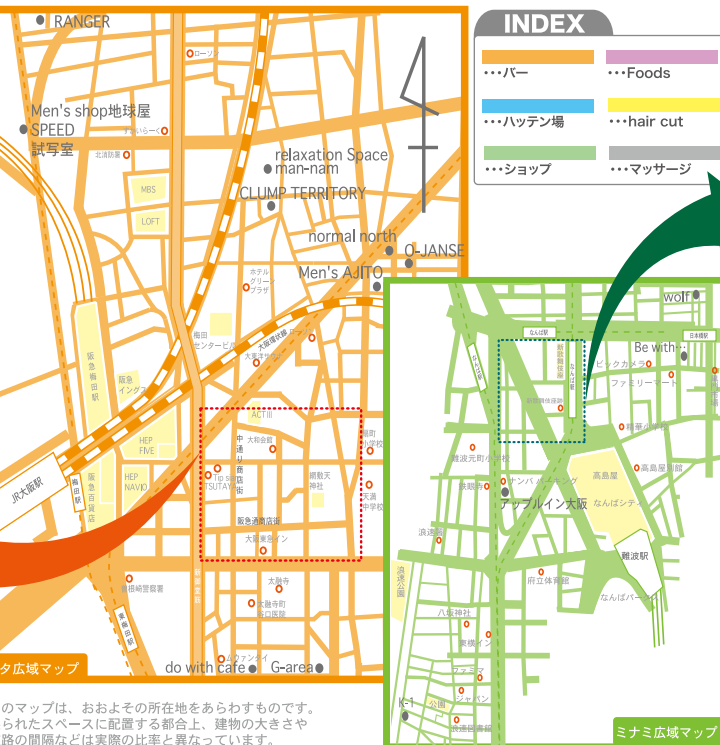

ビル名	店名	ビル名	店名
GTタウン	5F Town Space H2	田水ビル	2F 耐房まほろば
	5F UK	朝日ビル	5F VOLTAGE
	5F Sauge	立花ビル	2F 難波合宿所
	4F 米びつ およね	難波中央ビル	2F MAN-HATTAN
	4F simochi	岡本ビル	3F コンボイ難波店
	4F ほかほか屋		2F ロックルーム難波店
	4F エーライフ	二つ浪ビル	5F チュウコヤ難波店
	4F Lapis Lazuli		2F アップル・イン大坂
	3F OZ		4F Be With...
	3F GARCON CERKLE		MAP参照
	3F Q's Style		MAP参照
	3F びざん		MAP参照
	3F ぶち ぎやるそん		MAP参照
	2F Ken's club.jp		MAP参照
	2F EL PAJARO		MAP参照
	2F コレクション		MAP参照
	2F 来雄		MAP参照
	2F 熊入		MAP参照
	1F Peace!		MAP参照
	1F RE-member		MAP参照
大幸センタービル	2F キュービーちゃんの隠れ家		
宝山ビル	2F 水軍		
ミュージビル	3F DADDY		
富士ビル	3F Give		
プラザレサルビル	2F あつし		
	2F pantaloen		
	2F め組		
	2F 龍ふん		
	2F てつや		
	2F スナック倶楽部 遊遊		
	B1 ビジャイも		
	B1 ジャック		
南地横丁	1F ドゥ 大島		
	1F Mustache		

ビル名	店名	ビル名	店名
青柳ビル	1F ぶんけい	MAP参照	1F 絆
	1F こん太	MAP参照	1F ひま夜
	1F あつちゃん	MAP参照	1F 武蔵
	1F マー坊	MAP参照	1F GAIL
	1F しょうちゃん	MAP参照	1F 富士
	1F かずちゃん	MAP参照	1F ふれあい
	1F 健	MAP参照	1F Oちゃん
	1F いい友	MAP参照	1F 伊万色
	1F 無我	MAP参照	1F ほてい
恵美須ビル	2F 丹波	MAP参照	1F 友
	2F 旗	MAP参照	1F しょう
	1F 福馬	MAP参照	1F SAIちゃん
土方センター内	1F 栄吉	MAP参照	1F 俊
	1F 龍	MAP参照	1F Pit-in
	1F まあちゃん	MAP参照	1F ブロードウェイ
ピスタ通天閣	8F てっぺん万五郎	MAP参照	2F 梅
	7F MEMBER'S JUN	MAP参照	1F ビジネスイン英都
	6F SNACK Aちゃん	MAP参照	1F ロイヤル
	5F やまちゃん	MAP参照	1F スポーツメンスクラブ大阪
	3F スナック かげふ		
	2F ボンボリン		
	1F こころとんとん		
	2F 来島		
	1F ブロス		
	1F まーくん		
	1F うさみ		
	1F つかちゃん		
	1F 正		
	1F ルガール		
	1F PaPas		
	1F やすらぎ		
	1F 中国酒房 孫		
	1F えびす		
	1F リード		

堂山・ミナミ・新世界のお店情報は...
~大阪ゲイコミュニティポータルサイト~
dista.b
でも、ご覧頂けます。
ケータイでチェック!

<http://www.dista.be/>

dista schedule

OPEN時間は17時~23時です。(土曜のみイベントによっては朝5時まで開いています) 休館日: 毎週火曜日

月曜日	火曜日	水曜日	木曜日	金曜日	土曜日	日曜日
8/13	14	15	16	17	18	19
	CLOSE					とっさの中国語 -中国語講座- 18時~19時
20	21	22	23	24	25	26
	CLOSE			sign -手話教室- 20時~22時	紅茶房 -カフェイベント- 17時~21時	
27	28	29	30	31	9/1	2
	CLOSE			二般ハンブル -ハンブル講座- 20時~22時	とっさの中国語 -中国語講座- 19時~20時	
3	4	5	6	7	8	9
お解りセンター -トークイベント- 19時~21時	CLOSE			二般ハンブル -ハンブル講座- 20時~22時		
10	11	12	13	14	15	16
	CLOSE		なう&ひあ -ワークショップ- 20時~22時	sign -手話教室- 20時~22時	CAMP -楽屋イベント- 21時~05時	とっさの中国語 -中国語講座- 18時~19時

各イベント・教室の少し詳しい情報はホームページにて!! <http://www.dista.be/>

アナタのお悩み解決のお手伝いします!
distaでは、エイズやその他の感染症についての予防・検査・治療・サポートに関することはもちろんのこと、ジェンダー・セクシュアリティ・セックス・恋愛・対人関係・ドラッグなど...
様々なアナタのお悩み解決のお手伝いします! ご希望の方は個室での相談もできます。
dista来場時に受付で相談希望とお伝え下さい。
(*相談対応可能なスタッフが不在の場合もありますので、来所前にご連絡いただくとありがたいです。)
お問い合わせは 06-6361-9300 まで (午後5時~午後11時)

ワークショップ詳細は 下記URLからもチェックできます! <http://dista.be/>

“淹れたてコーヒーでホットと息”
Coffee Event
8/25(sat) 17:00~21:00

中国茶会 東方美男
9月1日(土) 21時~28時

9月13日(木)
西洋アート史「古代から中世まで」
& タイルでモザイクをつくろう!

毎月第2木曜日
20時~22時 @dista

なう&ひあ
「もっとアートを知りたい!×体験したい!」
というアナタがにびたひの
アートなワークショップがエイジレスの
楽しみ×実践ワークショップです☆

sex&life 勉強会 月イチで、開催中!!
HIVやゲイの事、セックスの事、恋愛の事...
みんな一体どうしてるんだろ?
普段人には聞けないあんな事やこんな事も
皆でドキドキしながら話し合ってみませんか?
次の開催は7/13(金)18:00~19:30です。
途中参加自由!! 8/10(金)18:00~19:30です。
場所:dista 共催:MASH大坂 大阪府

Camp! -midnight movies-
vol.59
~モンドコレクション~
CAST
シモ一深雪
寺田正廣
UTTCHIEY
9/15 [SAT]

エイズ・性感染症検査情報

平日の午前・午後に受けられるエイズ・性感染症検査
無料匿名で、HIV/梅毒/クラミジアの検査が受けられます。
詳しいお問い合わせは各保健センターまで。

北区保健福祉センター	平日毎日9:30~11:00 ☎06-6313-9968
中央区保健福祉センター	平日毎日9:30~11:00 ☎06-6267-9968
淀川区保健福祉センター	月曜14:00~15:30/火曜9:30~11:00 ☎06-6308-9968

その他の検査場を探す
dista webサイトにある【関西HIV無料・匿名検査場ナビ】で...
関西の無料匿名検査機関を一発検索!!
QRコードが読めない時は <http://www.dista.be/>

電話相談情報
ふれいす東京の電話相談 (ゲイのスタッフが相談に応じる専用回線)
☎03-5386-1575 土曜 19:00~21:00
CHARMの電話相談
HIVサポートライン関西 (HIV陽性の人とパートナー・家族のための電話相談)
☎06-6358-0638 月曜・水曜 19:00~21:00
多言語の電話相談 -hotline in your language-
☎06-6354-5901 16:00~20:00

※火曜日(Tuesday)
英語(English)・スペイン語(Spanish)
※水曜日(Wednesday)
タイ語(Thai)
※木曜日(Thursday)
英語(English)・フィリピン語(Filipino)

サルボジ
COVER/PHOTO:disk Model:ロス・ボサリー

Salt

edition
116
aug-sep,2012

梅毒最前線