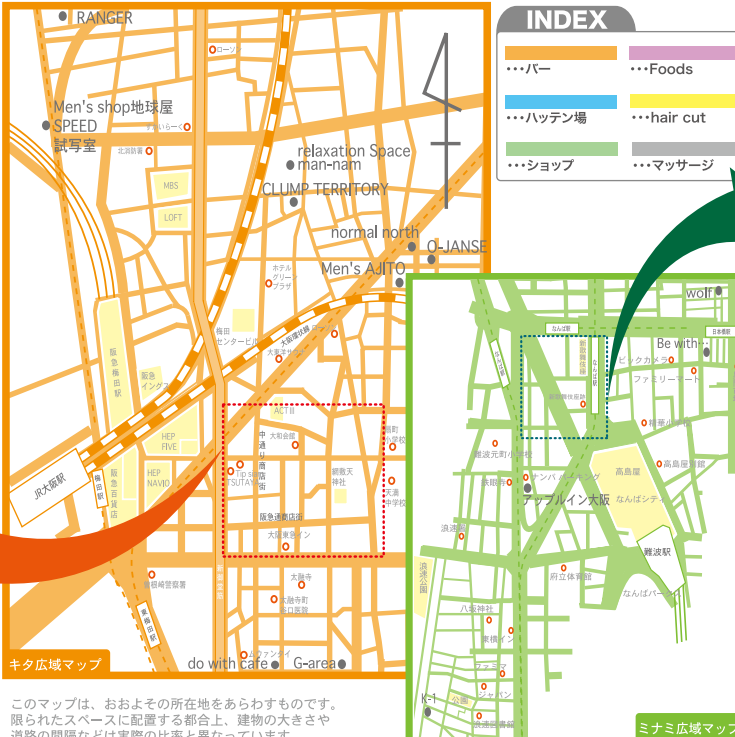

ビル名	ビル名	ビル名	ビル名
大層センタービル	宝山ビル	富士ビル	南地横丁
2F 氷軍	2F 氷軍	3F Give	1F ドッ 大島
3F Boo8	3F Boo8	2F あつし	1F Mustache
MAP参照	3F Boo8	2F pantaloen	
	3F DADDY	2F め組	
	3F DADDY	2F 龍ふん	
	3F DADDY	2F てつやん	
	3F DADDY	2F スナック倶楽部 遊遊	
	3F DADDY	2F じゃがいも	
	3F DADDY	1F ドッ 大島	
	3F DADDY	1F Mustache	

ビル名	ビル名	ビル名	ビル名
青柳ビル	恵美須ビル	土方センター内	ビスタ通天閣
1F べんげい	2F 丹波	1F 藤	8F てっぺん万五郎
MAP参照	MAP参照	MAP参照	7F MEMBER'S JUN
1F ごん太	2F 誠	1F 藤	6F SNACK Aちゃん
MAP参照	MAP参照	MAP参照	5F やまちゃん
1F あっちゃん	2F 福馬	1F 藤	3F スナック かつふ
MAP参照	MAP参照	MAP参照	2F ポンポコリン
1F マー坊	1F 藤	1F 藤	1F にころとんとん
MAP参照	MAP参照	MAP参照	MAP参照
1F しょうちゃん	1F 藤	1F 藤	MAP参照
MAP参照	MAP参照	MAP参照	MAP参照
1F かずちゃん	1F 藤	1F 藤	MAP参照
MAP参照	MAP参照	MAP参照	MAP参照
1F 藤	1F 藤	1F 藤	MAP参照
MAP参照	MAP参照	MAP参照	MAP参照
1F いい友	1F 藤	1F 藤	MAP参照
MAP参照	MAP参照	MAP参照	MAP参照
1F 無我	1F 藤	1F 藤	MAP参照
MAP参照	MAP参照	MAP参照	MAP参照
2F 丹波	1F 藤	1F 藤	MAP参照
MAP参照	MAP参照	MAP参照	MAP参照
2F 誠	1F 藤	1F 藤	MAP参照
MAP参照	MAP参照	MAP参照	MAP参照
1F 福馬	1F 藤	1F 藤	MAP参照
MAP参照	MAP参照	MAP参照	MAP参照
1F 藤	1F 藤	1F 藤	MAP参照
MAP参照	MAP参照	MAP参照	MAP参照
1F 藤	1F 藤	1F 藤	MAP参照
MAP参照	MAP参照	MAP参照	MAP参照
1F 藤	1F 藤	1F 藤	MAP参照
MAP参照	MAP参照	MAP参照	MAP参照
1F 藤	1F 藤	1F 藤	MAP参照
MAP参照	MAP参照	MAP参照	MAP参照
1F 藤	1F 藤	1F 藤	MAP参照
MAP参照	MAP参照	MAP参照	MAP参照

堂山・ミナミ・新世界のお店情報は...
~大阪ゲイコミュニティポータルサイト~
dista.b
でも、ご覧頂けます。
ケータイでチェック!

<http://www.dista.be/>

dista schedule

OPEN時間は17時~23時です。(土曜のみイベントによっては朝5時まで開いています) (休館日:毎週火曜日)

月曜日	火曜日	水曜日	木曜日	金曜日	土曜日	日曜日
9/17	18	19	20	21	22	23
	CLOSE			二般ハングル -ハングル講座- 20時~22時		
24	25	26	27	28	29	30
				sign -手話教室- 20時~22時	紅葉祭 -カフェイベント- 17時~21時 salon de ori -カフェイベント- 22時~03時	
10/1	2	3	4	5	6	7
閉館日 -イベント- 19時~21時	CLOSE			二般ハングル -ハングル講座- 20時~22時	とさの中国語 -中国語講座- 19時半~20時半	
8	9	10	11	12	13	14
			なう&ひあ -ワークショップ- 20時~22時	sign -手話教室- 20時~22時		
15	16	17	18	19	20	21
ワグタミ★メカネズ presents "IT'S OK!!" Exhibition in dista	CLOSE			二般ハングル -ハングル講座- 20時~22時	ATELIER-P -ワークショップイベント- 18時~22時	とさの中国語 -中国語講座- 18時~19時

各イベント・教室の少し詳しい情報はホームページにて!! <http://www.dista.be/>

アナタのお悩み解決のお手伝いします!
distaでは、エイズやその他の性感染症についての予防・検査・治療・サポートに関することとはもちろんのこと、ジェンダー・セクシュアリティ・セックス・恋愛・対人関係・ドラッグなど...様々なアナタのお悩み解決のお手伝いします! ご希望の方は個室での相談もできます。
dista来場時に受付で相談希望とお伝え下さい。
(*相談対応可能なスタッフが不在の場合もありますので、来館前にご連絡いただくとありがたいです。)
お問い合わせは 06-6361-9300 まで (午後5時~午後11時)

ワークショップ詳細は

右記URLからもチェックできます! <http://dista.be/>

"淹れたてコーヒーでホット一息"
Coffee Event
9/29(sat) 17:00~21:00

10月11日(木)
秋の【西洋アート史シリーズ】
「ゴシック時代からルネサンスまで」
& 木曜とコンテでデッサンを描こう!

10月11日(木)
毎月第2木曜日
20時~22時 @dista
【もっとうまくアートを楽しみたい!】
というアナタにぴったりの
アートなセッション&クリエイティブ
講座を企画・ワークショップです*

sex&life 勉強会 月イチで、開催中!!

HIVやゲイの事、セックスの事、恋愛の事...
みんな一体どうしてるんだろう?
普段人には聞けないあんな事やこんな事も
皆でドキドキしながら話し合ってみませんか?
次の開催は 9/14(金)18:00~19:30です。
10/12(金)18:00~19:30です。
途中参加自由!! 場所:dista 共催:MASH大阪 大阪府

エイズ・性感染症検査情報

平日の午前・午後に受けられるエイズ・性感染症検査
無料匿名で、HIV/梅毒/クラミジアの検査が受けられます。
詳しいお問い合わせは各保健センターまで。

北区保健福祉センター	平日毎日9:30~11:00 ☎06-6313-9968
中央区保健福祉センター	平日毎日9:30~11:00 ☎06-6267-9968
淀川区保健福祉センター	月曜14:00~15:30/火曜9:30~11:00 ☎06-6308-9968

その他の検査場を探す
dista webサイトにある【関西HIV無料・匿名検査場ナビ】で...
関西の無料匿名検査機関を一発検索!!

QRコードが読めない時は ☎ <http://www.dista.be/>

電話相談情報
ふれいす東京の電話相談 (ゲイのスタッフが相談に応じる専用回線)
☎ 03-5386-1575 土曜 19:00~21:00
CHARMの電話相談
HIVサポートライン関西 (HIV陽性の人とパートナー・家族のための電話相談)
☎ 06-6358-0638 月曜・水曜 19:00~21:00
多言語の電話相談 -hotline in your language-
☎ 06-6354-5901 16:00~20:00

- ●火曜日(Tuesday) 英語(English)・スペイン語(Spanish)
- ●水曜日(Wednesday) タイ語(Thai)
- ●木曜日(Thursday) 英語(English)・フィリピン語(Filipino)

dista

edition 117
sep-oct,2012

COVER (PHOTO)disk Model:謙

大阪の発生動向を斬る!