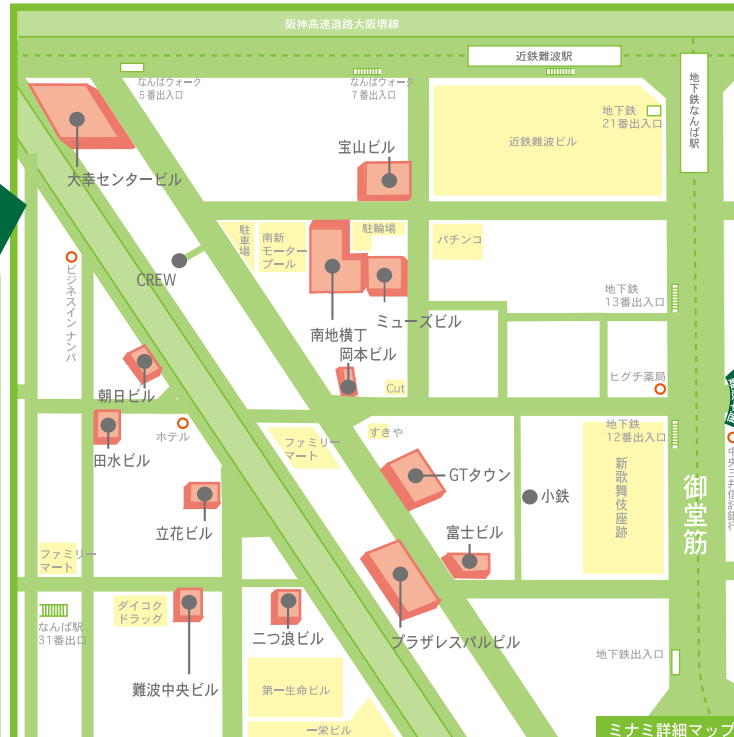

ビル名	ビル名	ビル名	ビル名
大層センタービル	宝山ビル	富士ビル	南地横丁
2F 氷軍	2F 氷軍	3F Give	1F ドッ 大島
3F Boo8	3F Boo8	2F あつし	1F Mustache
MAP参照	3F Boo8	2F pantaloen	
	3F DADDY	2F め組	
	3F DADDY	2F 龍ふん	
	3F DADDY	2F てつやん	
	3F DADDY	2F スナック倶楽部 遊遊	
	3F DADDY	2F じゃがいも	
	3F DADDY	1F ドッ 大島	
	3F DADDY	1F Mustache	

ビル名	ビル名	ビル名	ビル名
青柳ビル	恵美須ビル	土方センター内	ビスタ通天閣
1F べんげい	2F 丹波	1F 藤	8F てっぺん万五郎
MAP参照	MAP参照	MAP参照	7F MEMBER'S JUN
1F ごん太	2F 誠	1F 藤	6F SNACK Aちゃん
MAP参照	MAP参照	MAP参照	5F やまちゃん
1F あっちゃん	2F 福馬	1F 藤	3F スナック かつふ
MAP参照	MAP参照	MAP参照	2F ポンポコリン
1F マー坊	1F 藤	1F 藤	1F にころとんとん
MAP参照	MAP参照	MAP参照	MAP参照
1F しょうちゃん	1F 藤	1F 藤	MAP参照
MAP参照	MAP参照	MAP参照	MAP参照
1F かずちゃん	1F 藤	1F 藤	MAP参照
MAP参照	MAP参照	MAP参照	MAP参照
1F 藤	1F 藤	1F 藤	MAP参照
MAP参照	MAP参照	MAP参照	MAP参照
1F いい友	1F 藤	1F 藤	MAP参照
MAP参照	MAP参照	MAP参照	MAP参照
1F 無我	1F 藤	1F 藤	MAP参照
MAP参照	MAP参照	MAP参照	MAP参照
2F 丹波	1F 藤	1F 藤	MAP参照
MAP参照	MAP参照	MAP参照	MAP参照
2F 誠	1F 藤	1F 藤	MAP参照
MAP参照	MAP参照	MAP参照	MAP参照
1F 福馬	1F 藤	1F 藤	MAP参照
MAP参照	MAP参照	MAP参照	MAP参照
1F 藤	1F 藤	1F 藤	MAP参照
MAP参照	MAP参照	MAP参照	MAP参照
1F 藤	1F 藤	1F 藤	MAP参照
MAP参照	MAP参照	MAP参照	MAP参照
1F 藤	1F 藤	1F 藤	MAP参照
MAP参照	MAP参照	MAP参照	MAP参照
1F 藤	1F 藤	1F 藤	MAP参照
MAP参照	MAP参照	MAP参照	MAP参照
1F 藤	1F 藤	1F 藤	MAP参照
MAP参照	MAP参照	MAP参照	MAP参照

堂山・ミナミ・新世界のお店情報は...
~大阪ゲイコミュニティポータルサイト~
dista.b
でも、ご覧頂けます。
ケータイでチェック!

<http://www.dista.be/>

dista schedule

OPEN時間は17時~23時です。(土曜のみイベントによっては朝5時まで開いています) (休館日:毎週火曜日)

月曜日	火曜日	水曜日	木曜日	金曜日	土曜日	日曜日
9/17	18	19	20	21	22	23
	CLOSE			二般ハングル -ハングル講座- 20時~22時		
24	25	26	27	28	29	30
				sign -手話教室- 20時~22時	紅葉祭 -カフェイベント- 17時~21時 salon de ori -カフェイベント- 22時~03時	
10/1	2	3	4	5	6	7
閉館日 -イベント- 19時~21時	CLOSE			二般ハングル -ハングル講座- 20時~22時	とさの中国語 -中国語講座- 19時半~20時半	
8	9	10	11	12	13	14
			なう&ひあ -ワークショップ- 20時~22時	sign -手話教室- 20時~22時		
15	16	17	18	19	20	21
ワグタミ★メカネズ presents "IT'S OK!!" Exhibition in dista	CLOSE			二般ハングル -ハングル講座- 20時~22時	ATELIER-P -ワークショップイベント- 18時~22時	とさの中国語 -中国語講座- 18時~19時

各イベント・教室の少し詳しい情報はホームページにて!! <http://www.dista.be/>

アナタのお悩み解決のお手伝いします!
distaでは、エイズやその他の性感染症についての予防・検査・治療・サポートに関することとはもちろんのこと、ジェンダー・セクシュアリティ・セックス・恋愛・対人関係・ドラッグなど...様々なアナタのお悩み解決のお手伝いします! ご希望の方は個室での相談もできます。
dista来場時に受付で相談希望とお伝え下さい。
(*相談対応可能なスタッフが不在の場合もありますので、来館前にご連絡いただくとありがたいです。)
お問い合わせは 06-6361-9300 まで (午後5時~午後11時)

ワークショップ詳細は

右記URLからもチェックできます! <http://dista.be/>

"淹れたてコーヒーでホット一息"
Coffee Event
9/29(sat) 17:00~21:00

10月11日(木)
秋の【西洋アート史シリーズ】
「ゴシック時代からルネサンスまで」
& 木曜とコンテでデッサンを描こう!

10月11日(木)
毎月第2木曜日
20時~22時 @dista
【もっとうまくアートを楽しみたい!】
というアナタにぴったりの
アートなセッション&クリエイティブ
講座を企画・ワークショップです*

sex&life 勉強会 月イチで、開催中!!

HIVやゲイの事、セックスの事、恋愛の事...
みんな一体どうしてるんだろう?
普段人には聞けないあんな事やこんな事も
皆でドキドキしながら話し合ってみませんか?
次の開催は 9/14(金)18:00~19:30です。
10/12(金)18:00~19:30です。
途中参加自由!! 場所:dista 共催:MASH大阪 大阪府

エイズ・性感染症検査情報

平日の午前・午後に受けられるエイズ・性感染症検査
無料匿名で、HIV/梅毒/クラミジアの検査が受けられます。
詳しいお問い合わせは各保健センターまで。

北区保健福祉センター	平日毎日9:30~11:00 ☎06-6313-9968
中央区保健福祉センター	平日毎日9:30~11:00 ☎06-6267-9968
淀川区保健福祉センター	月曜14:00~15:30/火曜9:30~11:00 ☎06-6308-9968

その他の検査場を探す
dista webサイトにある【関西HIV無料・匿名検査場ナビ】で...
関西の無料匿名検査機関を一発検索!!

QRコードが読めない時は ☎ <http://www.dista.be/>

電話相談情報
ふれいす東京の電話相談 (ゲイのスタッフが相談に応じる専用回線)
☎ 03-5386-1575 土曜 19:00~21:00
CHARMの電話相談
HIVサポートライン関西 (HIV陽性の人とパートナー・家族のための電話相談)
☎ 06-6358-0638 月曜・水曜 19:00~21:00
多言語の電話相談 -hotline in your language-
☎ 06-6354-5901 16:00~20:00

- ●火曜日(Tuesday) 英語(English)・スペイン語(Spanish)
- ●水曜日(Wednesday) タイ語(Thai)
- ●木曜日(Thursday) 英語(English)・フィリピン語(Filipino)

dista

edition 117
sep-oct,2012

COVER (PHOTO)disk Model:謙

大阪の発生動向を斬る!