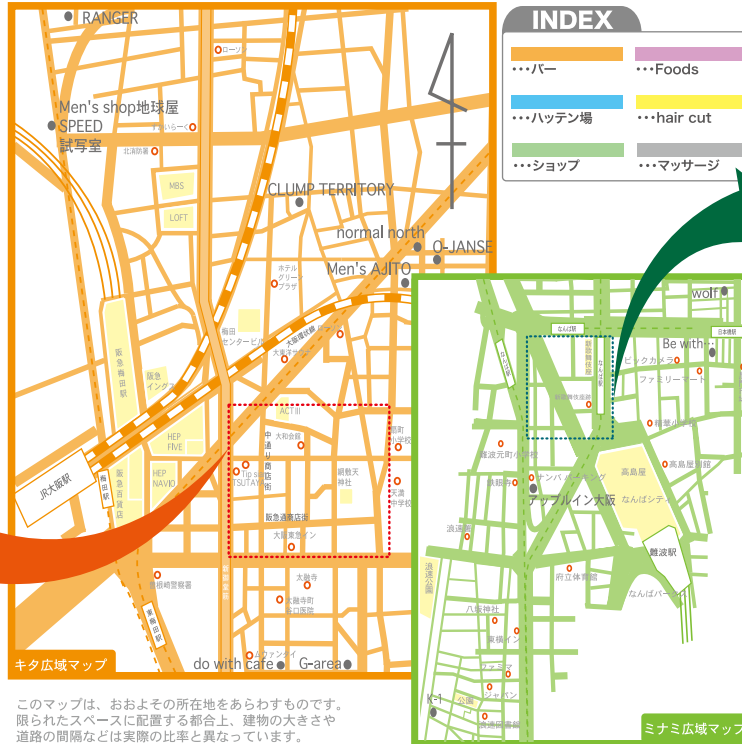

堂山・ミナミ・新世界のお店情報は...
～大阪ゲイコミュニティポータルサイト～
dista.b
でも、ご覧頂けます。
ケータイでチェック!

<http://www.dista.be/>

dista schedule

OPEN時間は17時～23時です。(土曜のみイベントによっては朝5時まで開いています) 休館日：毎週火曜日

月曜日	火曜日	水曜日	木曜日	金曜日	土曜日	日曜日
12/17	18	19	20	21	22	23
CLOSE	CLOSE	CLOSE	CLOSE	CLOSE	CLOSE	CLOSE
24	25	26	27	28	29	30
CLOSE	CLOSE	CLOSE	CLOSE	CLOSE	CLOSE	CLOSE
31	1/1	2	3	4	5	6
CLOSE	CLOSE	CLOSE	CLOSE	CLOSE	CLOSE	CLOSE
7	8	9	10	11	12	13
CLOSE	CLOSE	CLOSE	CLOSE	CLOSE	CLOSE	CLOSE
14	15	16	17	18	19	20
CLOSE	CLOSE	CLOSE	CLOSE	CLOSE	CLOSE	CLOSE

各イベント・教室の少し詳しい情報はホームページにて!! <http://www.dista.be/>

アナタのお悩み解決のお手伝いします!
distaでは、エイズやその他の感染症についての予防・検査・治療・サポートに関することにもちろんのこと、ジェンダー・セクシュアリティ・セックス・恋愛・対人関係・ドラッグなど...様々なアナタのお悩み解決のお手伝いします!ご希望の方は個室での相談もできます。
dista来場時に受付で相談希望とお伝え下さい。
(※相談対応可能なスタッフが不在の場合もありますので、来所前にご連絡いただくとありがたいです。)
お問い合わせは 06-6361-9300 まで (午後5時～午後11時)

ワークショップ詳細は 右記URLからもチェックできます! <http://dista.be/>

“淹れたてコーヒーでホットー息”
Coffee Event
12/22(sat) 17:00～21:00

12月23日(日曜日) 時間 14:00～17:00
ゲイや社会にまつわる映画作品を見て、感じた事を語り合うイベント。手作りPOPコーンと飲み物であなたをお待ちしています。

1月10日(木) 20:00～22:00
堂山 アートな 1/10(木) 20:00～22:00
【春の日本アート史(全4回)】
【第1回:関西の古代アート】
&ドキッ土器・土俵づくり!

12/22(sat) 22:00～24:00
中国茶会 東方美男

1月5日(土) 21時～28時
英語 あそび

12/25(火)～1月2日(水)
dista 年末年始休みのお知らせ
下記の期間、お休みさせていただきます。
年明けは、1月3日からのオープンとなります。

エイズ・性感染症検査情報

平日の午前・午後に受けられるエイズ・性感染症検査
無料匿名で、HIV/梅毒/クラミジアの検査が受けられます。
詳しいお問い合わせは各保健センターまで。

北区保健福祉センター	平日毎日9:30～11:00 ☎06-6313-9968
中央区保健福祉センター	平日毎日9:30～11:00 ☎06-6267-9968
淀川区保健福祉センター	月曜14:00～15:30/火曜9:30～11:00 ☎06-6308-9968

その他の検査場を探す
dista webサイトにある【関西HIV無料・匿名検査場ナビ】で...
関西の無料匿名検査機関を一発検索!!
QRコードが読めない時は <http://www.dista.be/>

電話相談情報
ふれいす東京の電話相談 (ゲイのスタッフが相談に応じる専用回線)
☎03-5386-1575 土曜 19:00～21:00
CHARMの電話相談
HIVサポートライン関西 (HIV陽性の人とパートナー・家族のための電話相談)
☎06-6358-0638 月曜・水曜 19:00～21:00
多言語の電話相談 -hotline in your language-
☎06-6354-5901 16:00～20:00

●火曜日(Tuesday)
英語(English)・スペイン語(Spanish)
●水曜日(Wednesday)
タイ語(Thai)
●木曜日(Thursday)
英語(English)・フィリピン語(Filipino)

dista

edition 120
dec-jan, 2012-2013

COVER/PHOTO:disk Model:まこスケ

年末年始の過ごし方