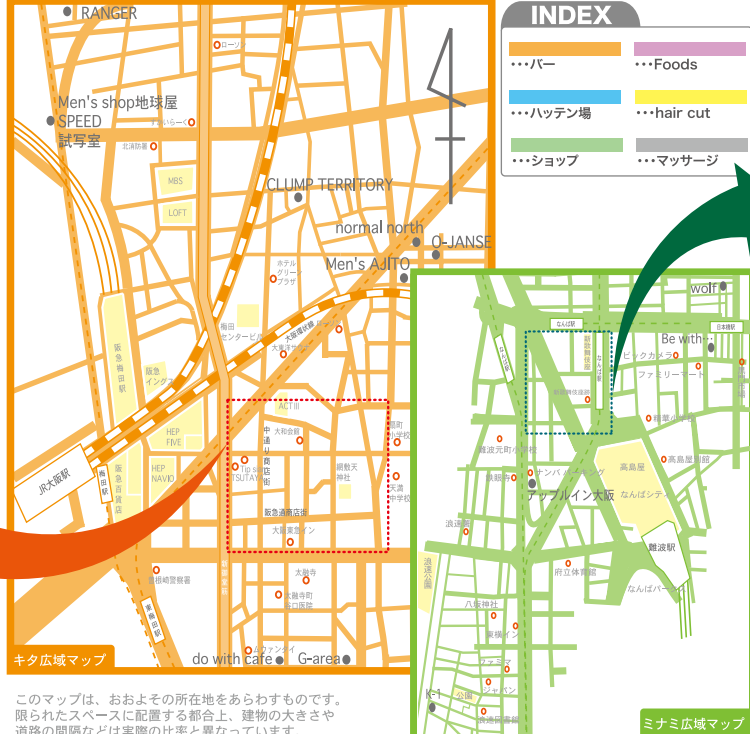

ビル名	店名	ビル名	店名
GTタウン	5F Town Space H2	朝日ビル	5F VOLTAGE
	5F LUK	5F 立花ビル	5F 贈答合宿所
	5F Sauge	2F 難波中央ビル	2F MAN-HATTAN
	4F 米びつ おまね	3F 岡本ビル	3F コンボイ難波店
	4F smoochl	2F 二ツ浪ビル	2F ロッカーーム難波店
	4F ばかばか屋	5F マクセルビル	5F チュウコヤ難波店
	4F a-life	2F MAP参照	2F アップル・イン大阪
	4F Lapiz Lazuli	2F Be With...	4F Be With...
	3F OZ	MAP参照	4F CREW
	3F GARCIN CERKLE	MAP参照	wolf
	3F Q's Style	MAP参照	K-1
	3F ひびきん		
	3F 赤 ぎやろぞん		
	2F Ken's club.jp		
	2F EL PAJARO		
	2F コレクション		
	2F 東雄		
	2F 熊人		
	1F RE-member		
	2F キューピーちゃん's 隠れ家		
	2F 水車		
	3F Boo8		
	3F DADDY		
	3F Give		
	2F あつし		
	2F pantalon		
	2F ぽんぽん		
	2F たつやん		
	2F 雫		
	2F スナック倶楽部 遊遊		
	B1 じゃがいも		
	1F ドッ 大島		
	1F Mustache		
	2F 耐厨まほろば		

ビル名	店名	ビル名	店名
青柳ビル	1F ゆうすげ	MAP参照	1F リード
1F こん太		MAP参照	1F 絆
1F あっちゃん		MAP参照	1F 武蔵夜
1F マー坊		MAP参照	1F 武蔵
1F しょうちゃん		MAP参照	1F GAJI
1F キクちゃん		MAP参照	1F 富士
1F 涸		MAP参照	1F ふれあい
1F いい友		MAP参照	1F Oちゃん
1F 無我		MAP参照	1F ぼん
2F 丹波		MAP参照	1F サイちゃん
2F 謙		MAP参照	1F 僕
1F 福馬		MAP参照	1F Pit-in
1F 栄吉		MAP参照	1F 人情酒場
1F 藤		MAP参照	1F ブロードウェイ
1F まあちゃん		MAP参照	2F 雄
1F 電		MAP参照	1F 雄
		MAP参照	1F ビジネスイン英都
		MAP参照	1F ロイヤル
		MAP参照	1F スポーツメンスクラブ大阪

dista schedule

OPEN時間は17時～23時です。(土曜のみイベントによっては朝5時まで開いています) (休館日:毎週火曜日)

月曜日	火曜日	水曜日	木曜日	金曜日	土曜日	日曜日
1/14	15	16	17	18	19	20
	CLOSE		英語で遊ぼう! -茶会昼講座- 20時～21時半	一般ハングル -ハングル講座- 20時～22時	同志中国語講座 -中国語講座- 18時～19時	
21	22	23	24	25	26	27
	CLOSE		sign -手紙講座- 20時～22時	紅茶房 -カフェイベント- 17時～21時	honey MOVIE -映画イベント- 14時～17時	
28	29	30	31	2/1	2	3
	CLOSE	STEP DAY -若者イベント- 16時～22時	一般ハングル -ハングル講座- 20時～22時	同志中国語講座 -中国語講座- 19時半～20時半		
4	5	6	7	8	9	10
	CLOSE	写真展 -精液と日常-	sign -手紙講座- 20時～22時			
11	12	13	14	15	16	17
	CLOSE	なう&ひあ -ワークショップ- 20時～22時	一般ハングル -ハングル講座- 20時～22時	ATELIER-P -アートワークショップ- 18時～22時	同志中国語講座 -中国語講座- 18時～19時	

各イベント・教室の少し詳しい情報はホームページにて!! <http://www.dista.be/>

アナタのお悩み解決のお手伝いします!
distaでは、エイズやその他の性感染症についての予防・検査・治療・サポートに関することはもちろんのこと、ジェンダー・セクシュアリティ・セックス・恋愛・対人関係・ドラッグなど...
様々なアナタのお悩み解決のお手伝いします! ご希望の方は個室での相談もできます。
dista来場時に受付で相談希望とお伝え下さい。
(※相談対応可能なスタッフが不在の場合もありますので、来所前にご連絡いただけますとありがたいです。)
お問い合わせは 06-6361-9300 まで (午後5時～午後11時)

**ワークショップ詳細は
右記URLからもチェックできます! <http://dista.be/>**

“淹れたてコーヒーでホッと一息”
Coffee Event
1/26(Sat) 17～21時

12月23日(日曜日)
時間 14:00～17:00
ゲイや社会にまつわる
映画作品を見て、
感じた事を語るイベント。
手作りPOPコーンと飲み物
あなたをお待ちしています。

STEP DAY!!
きたれ!
ニューカマー!!
若者イベント
1/30 WED 16:00～22:00

2月のアトリエPは...
あの人気イベントとコラボ予定です★
詳しくは「dista.b」をチェックしてね★
参加費 500円 2月16日(土)18:00

エイズ・性感染症検査情報

平日の午前・午後に受けられるエイズ・性感染症検査
無料匿名で、HIV/梅毒/クラミジアの検査が受けられます。
詳しいお問い合わせは各保健センターまで。

北区保健福祉センター 平日毎日9:30～11:00
☎06-6313-9968

中央区保健福祉センター 平日毎日9:30～11:00
☎06-6267-9968

淀川区保健福祉センター 月曜14:00～15:30/火曜9:30～11:00
☎06-6308-9968

その他の検査場を探す
dista webサイトにある[関西HIV無料・匿名検査場ナビ]で...

関西の無料匿名検査機関を一発検索!!

QRコードが読めない時は ☎ <http://www.dista.be/>

電話相談情報
ふれいす東京の電話相談 (ゲイのスタッフが相談に応じる専用回線)
☎ 03-5386-1575 土曜 19:00～21:00
CHARMの電話相談
HIVサポートライン関西 (HIV陽性の人とパートナー・家族のための電話相談)
☎ 06-6358-0638 月曜・水曜 19:00～21:00
多言語の電話相談 -hotline in your language-
☎ 06-6354-5901 16:00～20:00

サルボジ
COVER/RHOTO.disk Model:YU-KI

sal+
edition
121
jan-feb, 2013

新春セーフアールセックス講座