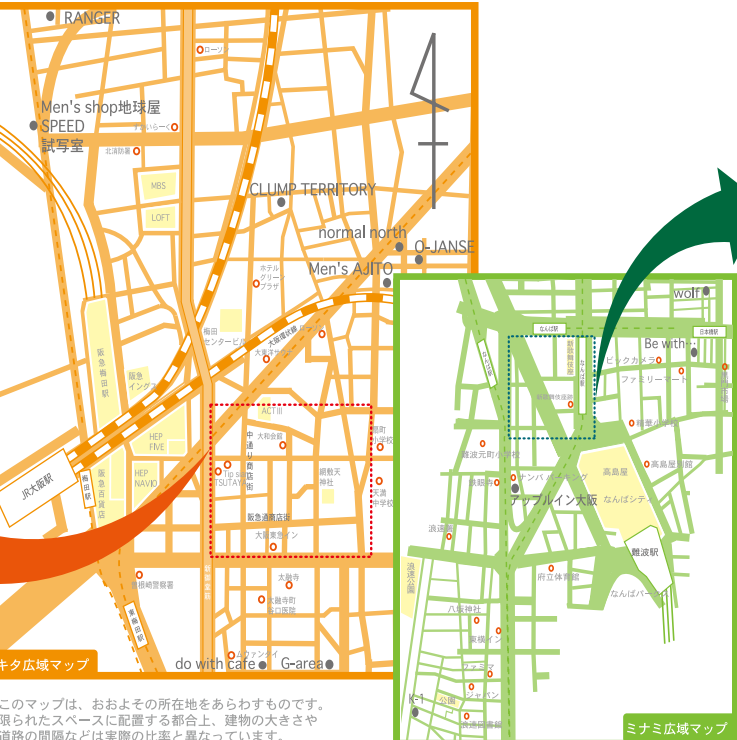

ビル名	店名	ビル名	店名
青柳ビル	1F ゆうすけ	MAP参照	1F リード
	1F ごん太	MAP参照	1F 絆
	1F あっちゃん	MAP参照	1F ひま夜
	1F マー坊	MAP参照	1F 武蔵
	1F しょうちゃん	MAP参照	1F GAJI
	1F きくちゃん	MAP参照	1F 富士
	1F 押	MAP参照	1F ふれあい
	1F いい友	MAP参照	1F ちやん
	1F 無我	MAP参照	1F はてい
	2F 丹波	MAP参照	1F サイちゃん
	2F 藤	MAP参照	1F 腹
	1F 藤馬	MAP参照	1F Pit-in
土方センター内	1F 栄吉	MAP参照	1F 人情酒場
	1F 藤	MAP参照	1F ブロードウェイ
	1F まあちゃん	MAP参照	2F 柳
	1F 庵	MAP参照	1F ロイヤル
	8F MEMBER'S JUN	MAP参照	1F スポーツメンスクラブ大阪
	7F SNACK Aちゃん		
	5F 再来		
	3F スナック かけふ		
	2F ボンボコリン		
	1F こころとん		
MAP参照	2F 葉島		
MAP参照	1F Bros		
MAP参照	1F まーくん		
MAP参照	1F 日本一		
MAP参照	1F とくさん		
MAP参照	1F 正		
MAP参照	1F ルーガル		
MAP参照	1F PaPas		
MAP参照	1F やすらぎ		
MAP参照	1F 中国酒房 孫		
MAP参照	1F えびす		

INDEX

- バー
- Foods
- ハッテン場
- hair cut
- ショップ
- マッサージ

この『大阪キタ&ミナミゲイエリアのマップとリスト』は各種情報誌・インターネットなどの情報をもとに、MASH大阪が独自に作成致しました。情報の誤りや不足、また移転や新規オープン等の情報がございますら、FAXまたはメールにてお知らせ下さい。次号より改訂させていただきます。

FAX : 06-6361-9300
e-mail : office@mash-osaka.com

堂山・ミナミ・新世界のお店情報は...
～大阪ゲイコミュニティポータルサイト～

dista.b

でも、ご覧頂けます。

ケータイでチェック!

http://www.dista.be/

dista schedule

OPEN時間は17時～23時です。(土曜のみイベントによっては朝5時まで開いています) 休館日：毎週火曜日

月曜日	火曜日	水曜日	木曜日	金曜日	土曜日	日曜日
4/15	16	17	18	19	20	21
	CLOSE		英語で遊ぼう! -英会話講座- 20時～21時半	二館ハンブル -ハンブル講座- 20時～22時		同士中国語講座 -中国語講座- 18時～19時
22	23	24	25	26	27	28
	CLOSE	STEP DAY -看板イベント- 16時～22時		sign -手話教室- 20時～22時	虹茶房 -カフェイベント- 17時～21時	honey movie -映画イベント- 14時～17時
29	30	5/1	2	3	4	5
	CLOSE		二館ハンブル -ハンブル講座- 20時～22時	sign -手話教室- 20時～22時	同志中国語講座 -中国語講座- 19時～21時	
6	7	8	9	10	11	12
あずほらっさい -キョウインイベント- 19時～21時		お30&8 STUDIO -ワークショップ- 20時～22時		sign -手話教室- 20時～22時		
13	14	15	16	17	18	19
メンヨガ -ヨガ体験- 19時半～21時		CLOSE	英語で遊ぼう! -英会話講座- 20時～21時半	二館ハンブル -ハンブル講座- 20時～22時	同志中国語講座 -中国語講座- 18時～19時	