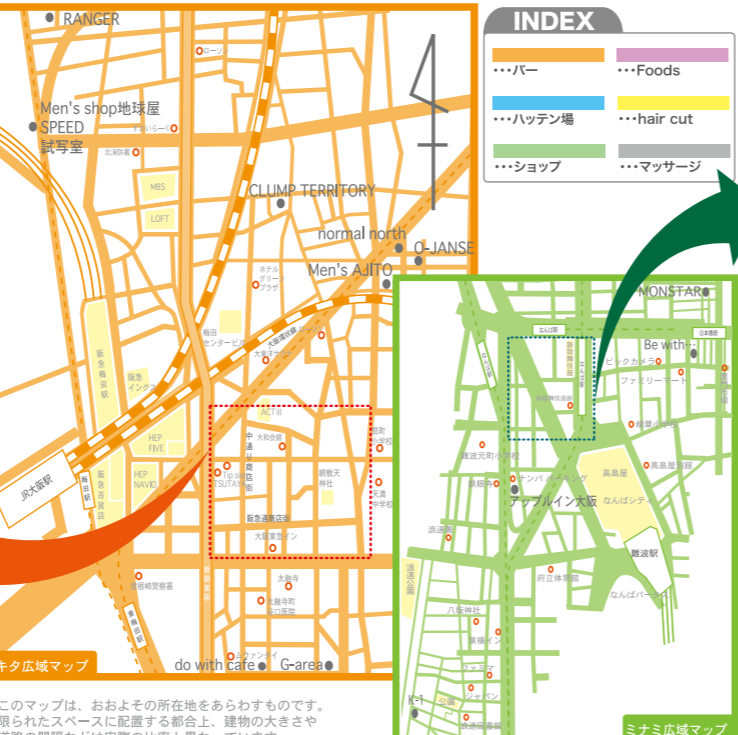

ビル名	店名	ビル名	店名
GTタウン	5F Town Space H2	難波中央ビル	2F MAN-HATTAN
	5F UK	岡本ビル	3F コンボイ難波店
	5F Sauga		2F ロッカルーム難波店
	4F 米びつ およね	二つ浪ビル	5F アップル・イン大阪
	4F smoochi!		2F アップル・イン大阪
	4F ぼかぼか屋		4F Be With...
	4F a-life		1F CREW
	4F Lapis Lazuli		1F MONSTAR
	3F OZ		1F K-1
	3F GARCON CERKLE		
	3F Q's Style		
	3F ひざん		
	2F Ken's club.jp		
	B1 do with cafe		
	2F Village		
	2F コレクション		
	2F 東洋		
	2F 無人		
	1F RE-member		
大幸センタービル	2F キュービーちゃんの隠れ家		
宝山ビル	2F 氷軍		
ミュージビル	3F BooB		
	3F DADDY		
富士ビル	3F Give		
ブラザレスバルビル	2F あつし		
	2F pantalon		
	2F 龍ぶん		
	2F てつやん		
	2F 龍		
	B1 スナック倶楽部 遊遊		
南地横丁	1F ドゥ 大島		
	1F 龍		
田水ビル	2F 耐摩まほろば		
朝日ビル	5F VOLTAGE		
立花ビル	2F 難波合宿所		

ビル名	店名	ビル名	店名
青柳ビル	1F ゆうすげ	MAP参照	1F ひま夜
	1F ごん太	MAP参照	1F 武蔵
	1F あっちゃん	MAP参照	1F GAJI
	1F マー坊	MAP参照	1F 富士
	1F しょちゃん	MAP参照	1F ふれあい
	1F キョウちゃん	MAP参照	1F OCHIAN
	1F 押	MAP参照	1F ぼん
	1F いい友	MAP参照	1F 俊
	1F 無我	MAP参照	1F Pit-in
恵美須ビル	2F 丹波	MAP参照	1F 一体
	2F 誠	MAP参照	1F じゃがいも
	1F 龍	MAP参照	1F プロス
土方センター内	1F 太 太郎	MAP参照	1F ブロードウェイ
	1F 龍	MAP参照	2F 龍
	1F まあちゃん	MAP参照	1F ビジネスイン菜都
	1F 龍	MAP参照	1F ロイヤル
ビスタ通天閣	8F てっぺん万五郎	MAP参照	1F スポーツメンズクラブ大阪
	7F MEMBER'S JUN		
	6F SNACK Aちゃん		
	5F 再来		
	3F スナック かけふ		
	2F ボンボコリン		
	1F こころとんとん		
MAP参照	2F 来島		
MAP参照	1F まーくん		
MAP参照	1F 日本一		
MAP参照	1F とくさん		
MAP参照	1F 正		
MAP参照	1F ルガル		
MAP参照	1F PaPas		
MAP参照	1F やすらぎ		
MAP参照	1F 中国酒房 孫		
MAP参照	1F リード		
MAP参照	1F 絆		

堂山・ミナミ・新世界のお店情報は...
～大阪ゲイコミュニティポータルサイト～

dista.b

でも、ご覧頂けます。
ケータイでチェック!

http://www.dista.be/

dista schedule

OPEN時間は17時～23時です。(土曜のみイベントによっては朝5時まで開いています) 休館日：毎週火曜日

月曜日	火曜日	水曜日	木曜日	金曜日	土曜日	日曜日
7/15	16	17	18	19	20	21
CLOSE	CLOSE	CLOSE	英語で遊ぼう! -英会話講座- 20時～21時半	二般ハングル -ハングル講座- 20時～22時	哲学カフェ@dista -ネットワーク- 19時～21時	同志中国語講座 -中国語講座- 18時～19時
CLOSE	CLOSE	CLOSE	8/1	2	3	4
CLOSE	CLOSE	CLOSE	STEP:DAY -お悩みイベント- 16時～22時	二般ハングル -ハングル講座- 20時～22時	同志中国語講座 -中国語講座- 19時半～20時半	同志中国語講座 -中国語講座- 18時～19時
CLOSE	CLOSE	CLOSE	5	6	7	8
CLOSE	CLOSE	CLOSE	あすぼらっきい -トークイベント- 19時～21時半	トリジシャ -シューベントナイト! 19時～21時	sign -手話教室- 20時～22時	性的健康教室 -手話? & トーク- 18時～20時
CLOSE	CLOSE	CLOSE	12	13	14	15
CLOSE	CLOSE	CLOSE	メンゴガ -ヨガ体験- 19時半～21時	英語で遊ぼう! -英会話講座- 20時～21時半	同志中国語講座 -中国語講座- 18時～19時	同志中国語講座 -中国語講座- 18時～19時

各イベント・教室の少し詳しい情報はホームページにて!! <http://www.dista.be/>

アナタのお悩み解決のお手伝いします!
distaでは、エイズやその他の性感染症についての予防・検査・治療・サポートに関することはもちろんのこと、ジェンダー・セクシュアリティ・セックス・恋愛・対人関係・ドラッグなど...様々なアナタのお悩み解決のお手伝いします! ご希望の方は個室での相談もできます。
dista来場時受付で相談希望とお伝え下さい。
(※相談対応可能なスタッフが不在の場合もありますので、来場前にご連絡いただけたら幸いです。)
お問い合わせは 06-6361-9300 まで (午後5時～午後11時)

教室やワークショップの詳細は、右記 URL からチェックできます! <http://dista.be/>

Coffee Event
7/27(sat) 17:00～21:00
Nip Sa Beu

あすぼらっきい
8/5 19:00～21:30

STEP DAY
7/31(wed) 16:00-21:00

性健康教室
8月10日(土) 18時～20時

哲学カフェ @dista
7/20(土) 19時～21時
※予約不要
テーマは「同性婚」

アロマの香りでセルフヒーリング
8月11日(日) 19時～21時
アロマワークショップ

Salon de ONI
7/27(Sat) 22:00～24:00

メンゴガ
MEN-YOGA
8/12(Mon) 19:30-21:00

トリジシャ
シューベントナイト!
2013年8月7日(水) 19:00～21:00
当事者と周辺(友人・知人・パートナー)のゆるーい、おしゃべり会

サルボジ
COVER/PHOTO:disk Model/DJ TAG

Salt

edition 127
jul-aug 2013

夏のセックス リスク

ゲイや社会にまつわる映画作品を見て、感じたことを語らうイベント。
手作り POP コーンと飲み物であなたをお待ちしています。

7/28(日)
14:00～17:00
(13:30から開場)