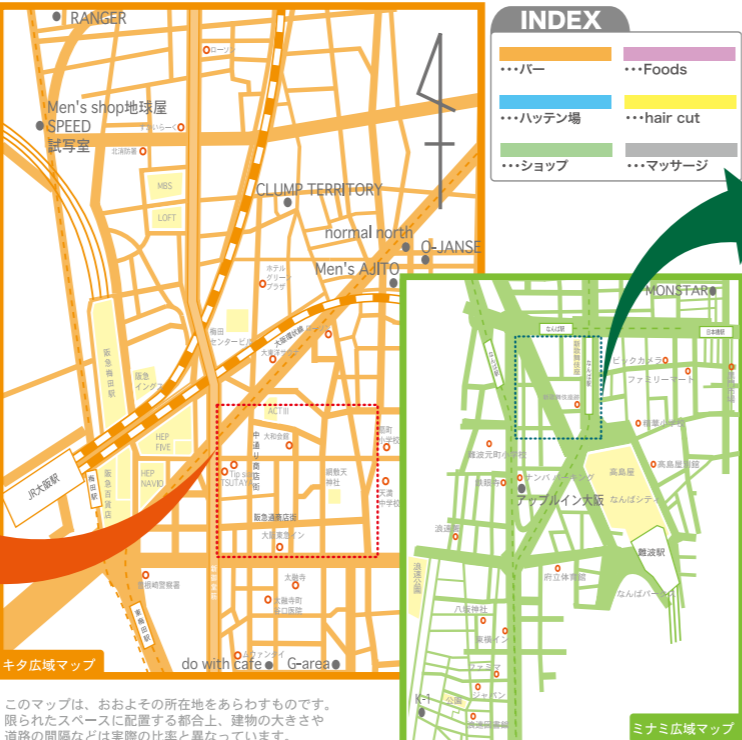

ビル名	店名	ビル名	店名
GTタウン	5F Town Space H2	難波中央ビル	2F MAN-HATTAN
	5F UK	岡本ビル	3F コンボイ難波店
	5F Sauge		2F ロックルーム難波店
	4F 米びつ およね	二つ浪ビル	5F チュウコヤ難波店
	4F smoochi!	MAP参照	2F アップル・イン大阪
	4F ほかほか屋	MAP参照	1F CREW
	4F a-life	MAP参照	MAP参照
	4F Lapis Lazuli	MAP参照	MAP参照
	3F OZ		
	3F GARCON CERKLE		
	3F Q's Style		
	3F ひざん		
	2F Ken's club.jp		
	2F EL PAJARO		
	2F コレクション		
	2F 果糖		
	2F 無入		
	1F RE-member		
大幸センタービル	2F キューピーちゃんの隠れ家		
宝山ビル	2F 氷室		
ミュージズビル	3F Boo8		
	3F DADDY		
	3F Give		
富士ビル	3F		
プラザレスバルビル	2F あつし		
	2F pantalon		
	2F 誌ぶん		
	2F てつやん		
	2F 陽		
	2F スナック倶楽部 遊遊		
南地横丁	1F ドック 大島		
	1F Mustache		
田水ビル	2F 耐摩まほろば		
朝日ビル	5F VOLTAGE		
立花ビル	2F 難波合宿所		

ビル名	店名	ビル名	店名
青柳ビル	1F ゆうすけ	MAP参照	1F ひま夜
	1F ごん太	MAP参照	1F 武蔵
	1F あっちゃん	MAP参照	1F GAJI
	1F マー坊	MAP参照	1F 富士
	1F しょうちゃん	MAP参照	1F ふれあい
	1F キクちゃん	MAP参照	1F OCHAN
	1F 押	MAP参照	1F はい
	1F いい友	MAP参照	1F 彼
	1F 無我	MAP参照	1F Pit-in
恵美須ビル	2F 丹波	MAP参照	1F 一体
	2F 蔵	MAP参照	1F ジャがいも
	1F 福馬	MAP参照	1F ブロス
土方センター内	1F あ.太郎	MAP参照	1F ブロードウェイ
	1F 藤	MAP参照	2F 藤
	1F 藤あちゃん	MAP参照	1F ビジネスイン英都
	1F 藤	MAP参照	1F ロイヤル
	1F 藤	MAP参照	1F スポーツメンズクラブ大阪
ビスタ通天閣	8F てっぺん万五郎		
	7F MEMBER'S JUN		
	6F SNACK Aちゃん		
	5F 再来		
	3F スナック かげふ		
	2F ボンボコリン		
	1F こころとんとん		
MAP参照	2F 葉島		
MAP参照	1F まーくん		
MAP参照	1F 日本一		
MAP参照	1F とくさん		
MAP参照	1F 正		
MAP参照	1F ルガル		
MAP参照	1F PaPas		
MAP参照	1F やすらぎ		
MAP参照	1F 中国酒房 孫		
MAP参照	1F リード		
MAP参照	1F 群		

この『大阪キタ&ミナミ ゲイエリアのマップとリスト』は各種情報誌・インターネットなどの情報をもとに、MASH大阪が独自に作成致しました。
情報の誤りや不足、また移動や新規オープン等の情報がございましたら、FAXまたはメールにてお知らせ下さい。次号より改善させていただきます。
FAX : 06-6361-9300
e-mail : office@mash-osaka.com

堂山・ミナミ・新世界のお店情報は...
～大阪ダイコムコミュニティポータルサイト～
dista.b
でも、ご覧頂けます。
ケータイでチェック!

<http://www.dista.be/>

dista schedule

OPEN時間は17時～23時です。(土曜のみイベントによっては朝5時まで開いています) 休館日: 毎週火曜日

月曜日	火曜日	水曜日	木曜日	金曜日	土曜日	日曜日
8/12 メンヨガ 19時半～21時	13 CLOSE	14 CLOSE	15 英語で遊ぼう! -実会館講座- 20時～21時	16 sign -手書き教室- 20時～22時	17 同志中国語講座 -中国語講座- 18時～19時	18 同志中国語講座 -中国語講座- 18時～19時
19 CLOSE	20 CLOSE	21 CLOSE	22 二般ハングル -ハンガルの講座- 20時～22時	23 sign -手書き教室- 20時～22時	24 honey movie -映画イベント- 14時～17時	25 9/1
26 CLOSE	27 STEP☆DAY -若者イベント- 16時～22時	28 CLOSE	29 二般ハングル -ハンガルの講座- 20時～22時	30 紅茶房 -カフェイベント- 17時～21時	31 同志中国語講座 -中国語講座- 19時～20時	8
2 あすぽらっさい 19時～21時半	3 distaで遊ぼう! -カフェイベント- 18時～21時	4 CLOSE	5 二般ハングル -ハンガルの講座- 20時～22時	6 同志中国語講座 -中国語講座- 19時～20時	7 同志中国語講座 -中国語講座- 18時～19時	7
9 メンヨガ -ヨガ体験- 19時半～21時	10 CLOSE	11 トーンジョ -ダンスイベント- 19時～21時	12 なすお -手書き教室- 20時～22時	13 sign -手書き教室- 20時～22時	14 性の健康教室 -アロマ/トランプ- 18時～20時	15

各イベント・教室の詳しい情報はホームページにて!! <http://www.dista.be/>
アナタのお悩み解決のお手伝いします!
distaでは、エイズやその他の性感染症についての予防・検査・治療・サポートに関することはもちろんのこと、ジェンダー・セクシュアリティ・セックス・恋愛・対人関係・ドラッグなど...様々なアナタのお悩み解決のお手伝いします! ご希望の方は個室での相談もできます。
dista来場時に受付で相談希望とお伝え下さい。
(※相談対応可能なスタッフが不在の場合もありますので、来所前にご連絡いただくとありがたいです)
お問い合わせは 06-6361-9300 まで (午後5時～午後11時)

教室やワークショップの詳細は、右記 URL からチェックできます!

<http://dista.be/>

ヨガでココロとカラダの新しい習慣を身に付けよう!

メンヨガ MEN-YOGA

9/9 (Mon) 19:30-21:00

好きなヨガスタイルをお楽しみください

発達障害がビジュアラーをテーマとするイベント!

あすぽらっさい

9/2 19:00 ~ 21:30

淹れたてのコーヒーでホットと思

Coffee Event

8/31(sat) 17:00 ~ 21:00

茗茶房 Mug Sa Bou

性・健康教室

9/14 (土) 18時 ~ 20時

恒例の Honey Mover

8/25 (日) 14:00 ~ 17:00 (13:30から開場)

アロマの香りでセルフヒーリング

アロマの香りワークショップ

9月8日 (日) 19:00 ~

セクマイ (LGBTX.../非・無・全性愛...) の

トージョ シューヘンデナイト!

2013年9月11日 (水) 19:00 ~ 21:00

当事者と周辺(友人・知人・パートナー)のゆるーい、おしゃべり会

distaの音楽を作ろう!

9月4日 (水) 18時 ~ 21時 ※予約不要

恒例の STEP DAY

8/28(wed) 16:00-22:00

Salt

edition 128
aug-sep, 2013

COVER/PHOTO:disk Model:KENTA

恒例の キャンペーンを 8月から実施!!