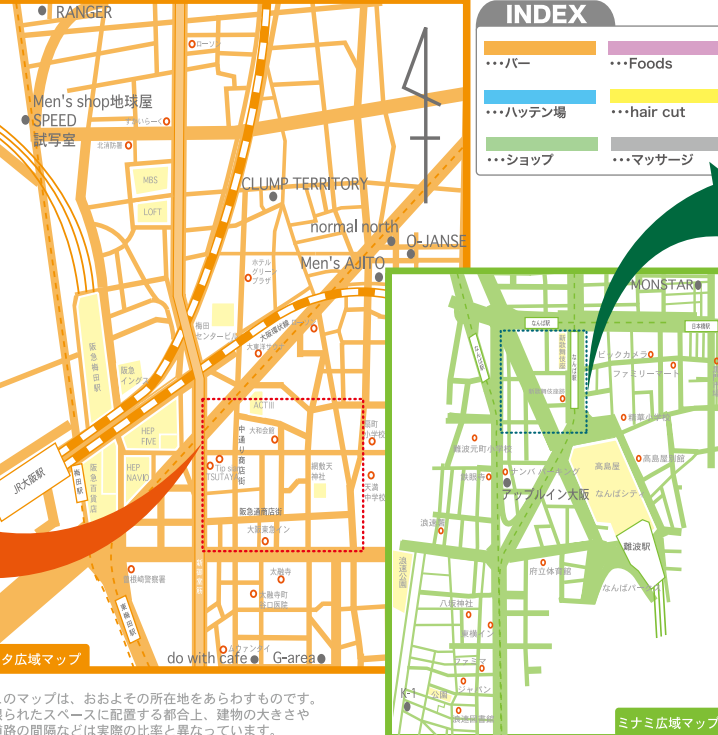

ビル名	店名	ビル名	店名
GTタウン	5F Town Space H2	難波中央ビル	2F MAN-HATTAN
	5F LUK	岡本ビル	3F コンボイ難波店
	5F Saige		2F ロッカールーム難波店
	4F 米びつ およね	二つ浪ビル	5F チュウコヤ難波店
	4F smoochl	MAP参照	2F アップル・イン大阪
	4F ばかほか屋	MAP参照	1F CREW
	4F a-life	MAP参照	1F MONSTAR
	4F Lapis Lazuli	MAP参照	1F K-1
	3F OZ		
	3F GARCON CERKLE		
	3F Q's Style		
	3F ひびきん		
	2F Ken's club.jp		
	2F EL PAJARO		
	2F コレクション		
	2F 楽雄		
	2F 熊人		
	1F RE-member		
大幸センタービル	2F キュービーちゃんの隠れ家		
宝山ビル	2F 水軍		
ミュージビル	3F Boo8		
	3F DADDY		
	3F Give		
富士ビル	3F Give		
ブラザレスバルビル	2F あつし		
	2F pantalon		
	2F 露ぶん		
	2F てつやん		
	2F 陽		
	B1 スナック倶楽部 遊遊		
南地横丁	1F トッ 大島		
	1F Mustache		
田水ビル	2F 耐房まほろば		
朝日ビル	5F VOLTAGE		
立花ビル	2F 難波合宿所		

ビル名	店名	ビル名	店名
青柳ビル	1F ゆうすげ	MAP参照	1F ひま夜
	1F ごん太	MAP参照	1F 武蔵
	1F あっちゃん	MAP参照	1F GAJI
	1F マー坊	MAP参照	1F 富士
	1F しょうちゃん	MAP参照	1F ふれあい
	1F キクちゃん	MAP参照	1F OCHAN
	1F 押	MAP参照	1F ぼてい
	1F いい友	MAP参照	1F 僕
	1F 無我	MAP参照	1F Pit-in
	2F 河渡	MAP参照	1F 一体
	2F 謙	MAP参照	1F じゃがいも
	1F 福馬	MAP参照	1F プロス
土方センター内	1F あ、太郎	MAP参照	1F ブロードウェイ
	1F 豊	MAP参照	2F 舞
	1F まあちゃん	MAP参照	1F ビジネスイン英都
	1F 電	MAP参照	1F ロイヤル
ビスタ通天閣	8F てっぺん万五郎	MAP参照	1F スポーツメンズクラブ大阪
	7F MEMBER'S JUN		
	6F SNACK Aちゃん		
	5F 再来		
	3F スナック かけふ		
	2F ポンポコリン		
	1F こころとん		
MAP参照	2F 楽島		
MAP参照	1F まーくん		
MAP参照	1F 日本一		
MAP参照	1F たくさん		
MAP参照	1F 正		
MAP参照	1F ルガル		
MAP参照	1F PaPas		
MAP参照	1F やすらぎ		
MAP参照	1F 中国酒房 孫		
MAP参照	1F リード		
MAP参照	1F 詳		

この「大阪キタ&ミナミ ゲイエリアのマップとリスト」は各種情報誌・インターネットなどの情報をもとに、MASH大阪が独自に作成致しました。情報の誤りや不足、また移転や新規オープン等の情報がございましたら、FAXまたはメールにてお知らせ下さい。次号より改善させていただきます。

FAX : 06-6361-9300
e-mail : office@mash-osaka.com

堂山・ミナミ・新世界のお店情報は...
〜大阪タイコミュニケーターズサイト〜

dista.b
でも、ご覧頂けます。

ケータイでチェック!
http://www.dista.be/

dista schedule

OPEN時間は17時〜23時です。(土曜のみイベントによっては朝5時まで開いています) 休館日：毎週火曜日

月曜日	火曜日	水曜日	木曜日	金曜日	土曜日	日曜日
9/16	17	18	19	20	21	22
CLOSE	CLOSE	英語で遊ぼう! -英会話講座- 20時〜21時半	二般ハングル -ハングル講座- 20時〜22時	honey movie 14時〜17時 18時〜19時		
23	24	25	26	27	28	29
CLOSE	CLOSE	STEP-DAY -若者イベント- 16時〜22時	レボ・デ・カサ -手話教室- 19時〜20時	sign -手話教室- 20時〜22時	CAMP! 21時〜24時	
30	10/1	2	3	4	5	6
CLOSE	CLOSE	【展覧会】めんたいこ展		二般ハングル -ハングル講座- 20時〜22時	同志中国語講座 -中国語講座- 19時半〜20時半	
7	8	9	10	11	12	13
あすぼらっかい -トークイベント- 19時〜21時半	CLOSE	トージャ シューヘンテナイト! 19時〜21時	sign -手話教室- 20時〜22時	17時〜19時	17時〜19時	19時〜21時
14	15	16	17	18	19	20
メンヨガ -ヨガ体験- 19時半〜21時	CLOSE	英語で遊ぼう! -英会話講座- 20時〜21時半	二般ハングル -ハングル講座- 20時〜22時	同志中国語講座 -中国語講座- 18時〜19時		

各イベント・教室の少し詳しい情報はホームページにて!! <http://www.dista.be/>

アナタのお悩み解決のお手伝いします!
distaでは、エイズやその他の性感染症についての予防・検査・治療・サポートに関することにはもちろんのこと、ジェンダー・セクシュアリティ・セックス・恋愛・対人関係・ドラッグなど...様々なアナタのお悩み解決のお手伝いします! ご希望の方は個室での相談もできます。
dista来場時に受付で相談希望とお伝え下さい。
(※相談対応可能なスタッフが不在の場合もありますので、来場前にご連絡いただくとありがたいです。)
お問い合わせは 06-6361-9300 まで (午後5時〜午後11時)

教室やワークショップの詳細は、右記 URL からチェックできます! <http://dista.be/>

9月開催のイベント

- 9/22 (水) 14時〜17時 (開場13時半) **STEP DAY** 9/25(wed) 16:00-22:00
- 9/26 (木) 19〜20時 **レインボーアディクション ミーティング**
- 9/28 (sat) 17:00〜21:00 **CAMP!** 9/28 21時〜25時 寺田正廣 × シモーヌ深雪

10月開催のイベント

- 10/7 (月) 19:00〜21:30 **あすぼらっかい**
- 10/12 (土) 10:00〜 **トージャシューヘンテナイト!** 2013年10月9日(水)19:00〜21:00
- 9/25〜10/14 **めんたいこ展** 福岡出身のイラストレーター 一(イット)によるイラスト展
- 10/12 (土) 10:00〜 **アウトレーチ** "アウトレーチ" = 性感染症予防に関する資料をコミュニティ施設にお届けする活動です。
- 10/12 (土) 18〜20時 **性の健康教室** by MASH大阪
- 10/13 (日) 19:00〜 **ドルフィンキック Aroma Workshop**
- 10/14 (Mon) 19:30-21:00 **MEN-YOGA** ヨガでココロカラダの新習慣を身に付けよう!

サルボジ COVER/PHOTO:disk Model:真志

Sal+

edition 129 sep-oct, 2013

今、淀川区が正ライクに!