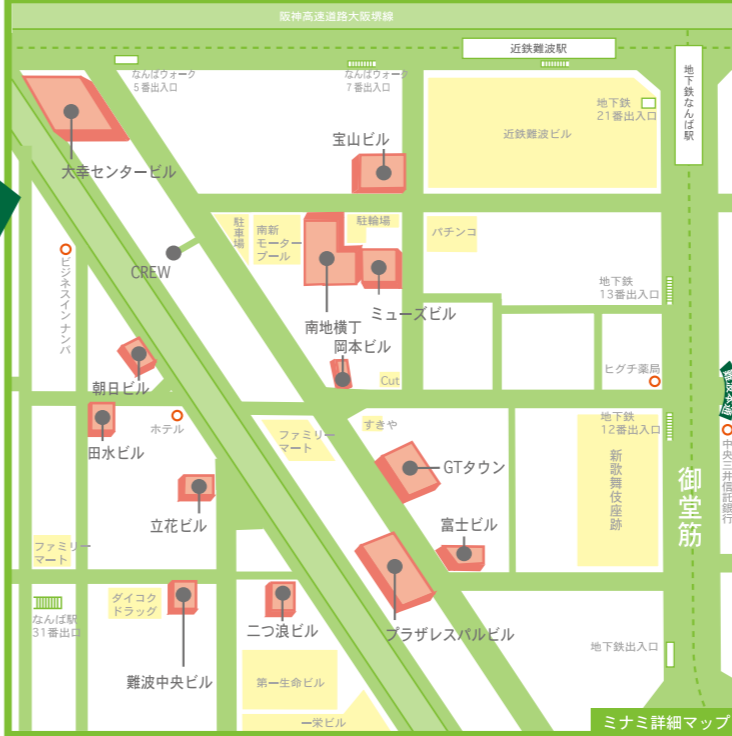

ビル名	店名	ビル名	店名
GTタウン	5F Town Space H2	立花ビル	2F 難波合宿所
	5F UK		2F MAN-HATTAN
	5F Saugae		2F コンボイ難波店
	4F 米びつ およね		2F ロッカーム難波店
	4F smoochl!		2F チュウコヤ難波店
	4F ほかほか屋		2F アップル・イン大阪
	4F a-life		MAP参照 1F CREW
	4F Lapis Lazuli		MAP参照 1F MONSTAR
	3F OZ		MAP参照 1F K-1
	3F GARCON CERKLE		
	3F Q's Style		
	3F ひざん		
	2F Ken's club.jp		
	2F EL PAJARO		
	2F コレクション		
	2F 来雄		
	2F RE-member		
大幸センタービル	2F キューピーちゃんの隠れ家		
宝山ビル	2F 水軍		
ミュージズビル	3F Boo8		
	3F DADDY		
富士ビル	3F Give		
プラザレスパルビル	2F あつし		
	2F pantaloon		
	2F 野ぶん		
	2F てつやん		
	2F 陽		
	2F 麗麗		
	B1 スナック倶楽部 遊遊		
南地横丁	1F ドッグ大島		
	1F Mustache		
田水ビル	2F 耐房まほろば		
朝日ビル	5F VOLTAGE		

ビル名	店名	ビル名	店名
青柳ビル	1F 妙うすげ	MAP参照 1F ひま夜	
	1F こん太	MAP参照 1F 武蔵	
	1F あっちゃん	MAP参照 1F GAJI	
	1F マー坊	MAP参照 1F 富士	
	1F しょうちゃん	MAP参照 1F ふれあい	
	1F キクちゃん	MAP参照 1F OCHAN	
	1F 押	MAP参照 1F はてい	
	1F いい友	MAP参照 1F 俊	
	1F 舞我	MAP参照 1F Pit-in	
	2F 羽波	MAP参照 1F 一休	
	2F 誠	MAP参照 1F じゃがいも	
	1F 福馬	MAP参照 1F ブロス	
土方センター内	1F あ・太郎	MAP参照 1F ブロードウェイ	
	1F 豊	MAP参照 2F 柳	
	1F まあちゃん	MAP参照 1F レジネイン英都	
	1F 電	MAP参照 1F ロイヤル	
ピスタ通天閣	8F てっぺん方五郎	MAP参照 1F スポーツメンスクラブ大阪	
	7F MEMBER'S JUN		
	6F SNACK Aちゃん		
	5F 再米		
	3F スナック かけふ		
	2F ボンポコリン		
	1F ころとんとん		
MAP参照	2F 来島		
MAP参照	1F まくくん		
MAP参照	1F 日本一		
MAP参照	1F とくさん		
MAP参照	1F 正		
MAP参照	1F ルガル		
MAP参照	1F PaPas		
MAP参照	1F やすらぎ		
MAP参照	1F 中国酒房 孫		
MAP参照	1F リード		
MAP参照	1F 絆		

堂山・ミナミ・新世界のお店情報は...
~大阪ゲイコミュニティホールサイト~
dista.b
でも、ご購入頂けます。
ケータイでチェック!

<http://www.dista.be/>

この『大阪キタ&ミナミゲイエリアのマップとリスト』は各種情報誌・インターネットなどの情報をもとに、MASH大阪が独自に作成致しました。情報の誤りや不足、また移転や新規オープン等の情報がありましたら、FAXまたはメールにてお知らせ下さい。次号より改善させていただきます。
F A X : 06-6361-9300
e-mail : office@mash-osaka.com

dista schedule

OPEN時間は17時~23時です。(土曜のみイベントによっては朝5時まで開いています) 休館日: 毎週火曜日

月曜日	火曜日	水曜日	木曜日	金曜日	土曜日	日曜日
12/16	12/17	12/18	12/19	12/20	12/21	12/22
	CLOSE				ATELIER-P アートイベント 18時~21時	DROP! けもの道 アートイベント 19時~21時
12/23	12/24	12/25	12/26	12/27	12/28	12/29
	CLOSE	STEP☆DAY 若者イベント 16時~22時	レイノボー+アディク ション+ミーティング 19時~20時	sign 手話教室 20時~22時	紅茶房 カフェイベント 17時~21時	
12/30	12/31	1/1	1/2	1/3	1/4	1/5
	salon de oni ワインイベント 21時~2時				同志中国語講座 中国語講座 19時半~20時半	
1/6	1/7	1/8	1/9	1/10	1/11	1/12
CLOSE	CLOSE	CLOSE	CLOSE	CLOSE	アロマ&ヨガ -お昼イベント- 19時~21時	
1/13	1/14	1/15	1/16	1/17	1/18	1/19
CLOSE		はぴ☆コミ トークイベント 20時~22時	二般ハンクル -ハンクル講座- 19時~22時	STEP☆PARTY 12時~17時 19時~22時		

各イベント・教室の少し詳しい情報はホームページにて!! <http://www.dista.be/>

アナタのお悩み解決のお手伝いします!
distaでは、エイズやその他の性感染症についての予防・検査・治療・サポートに関することはもちろんのこと、ジェンダー・セクシュアリティ・セックス・恋愛・対人関係・ドラッグなど...
様々なアナタのお悩み解決のお手伝いします! ご希望の方は個室での相談もできます。
dista来場時に受付で相談希望とお伝え下さい。
(*相談対応可能なスタッフが不在の場合もありますので、来場前にご連絡いただくとありがたいです。)
お問い合わせは 06-6361-9300まで (午後5時~午後11時)

教室やワークショップの詳細は、右記 URL からチェックできます! <http://dista.be/>

12月開催のイベント

12/21(sat) 18:00-21:00 ATELIER-P! レインボー+アディクション・ミーティング

12/26 (木) 19~20時 アルコール、薬物、ギャンブル、摂食障害などのアディクションを抱えたLGBTのためのスペシャル・ミーティングです。

12/29(日) 14:00~17:00 (13:30から開場) ハングル教室 (初級&中級)

12/29(日) 19:00~21:00 (18:30から開場) ハングル教室 (初級&中級)

1月開催のイベント

1/1(土) 18-20時 性の健康教室

1/12(日) 時間: 19時~21時 参加費: 500円 (1回)

1/17(金) 19:30 dista 集合

1/19(日) 12-17時 LGSTOのオトモたちをろうろう (D&D) 募集! 募集! 募集!

1/19(日) 18-19時 中国語教室 同志中国語

Sal+

edition 132
december-january, 2013-2014

台湾同志游行

に行って来ました!!