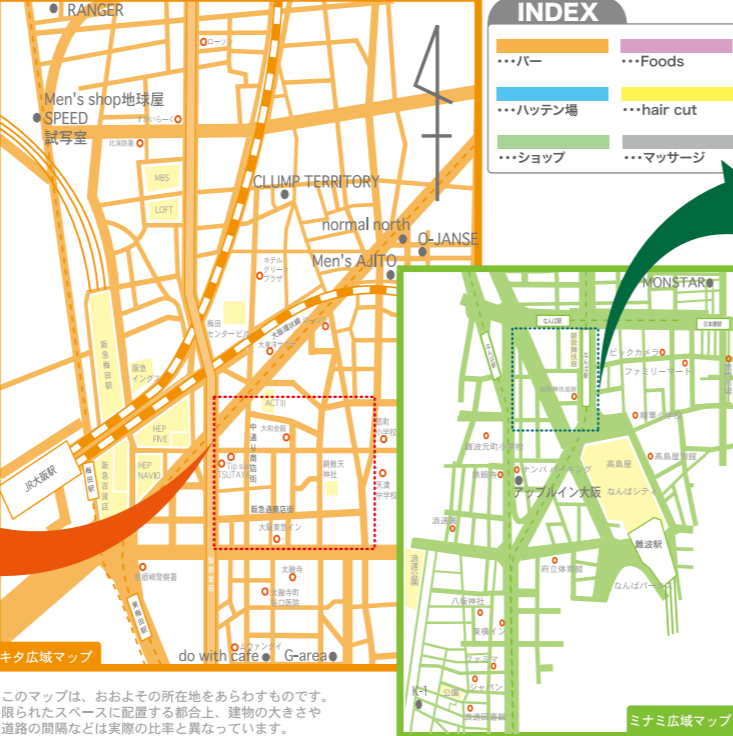

ビル名	店名	ビル名	店名
GTタウン	5F Town Space H2	立花ビル	2F 難波合宿所
	5F UK		2F MAN-HATTAN
	5F Saugae		2F コンボイ難波店
	4F 米びつ およね		2F ロッカーム難波店
	4F smoochl!		2F チュウコヤ難波店
	4F ほかほか屋		2F アップル・イン大阪
	4F a-life		MAP参照 1F CREW
	4F Lapis Lazuli		MAP参照 1F MONSTAR
	3F OZ		MAP参照 1F K-1
	3F GARCON CERKLE		
	3F Q's Style		
	3F ひざん		
	2F Ken's club.jp		
	2F EL PAJARO		
	2F コレクション		
	2F 来雄		
	2F RE-member		
大幸センタービル	2F キューピーちゃんの隠れ家		
宝山ビル	2F 水軍		
ミュージズビル	3F Boo8		
	3F DADDY		
富士ビル	3F Give		
プラザレスパルビル	2F あつし		
	2F pantaloon		
	2F 野ぶん		
	2F てつやん		
	2F 陽		
	2F 麗麗		
	B1 スナック倶楽部 遊遊		
南地横丁	1F ドッグ大島		
	1F Mustache		
田水ビル	2F 耐房まほろば		
朝日ビル	5F VOLTAGE		

ビル名	店名	ビル名	店名
青柳ビル	1F 妙うすげ	MAP参照 1F ひま夜	
	1F こん太	MAP参照 1F 武蔵	
	1F あっちゃん	MAP参照 1F GAJI	
	1F マー坊	MAP参照 1F 富士	
	1F しょうちゃん	MAP参照 1F ふれあい	
	1F キクちゃん	MAP参照 1F OCHAN	
	1F 押	MAP参照 1F はてい	
	1F いい友	MAP参照 1F 俊	
	1F 舞我	MAP参照 1F Pit-in	
	2F 羽波	MAP参照 1F 一休	
	2F 誠	MAP参照 1F じゃがいも	
	1F 福馬	MAP参照 1F ブロス	
土方センター内	1F あ・太郎	MAP参照 1F ブロードウェイ	
	1F 豊	MAP参照 2F 柳	
	1F まあちゃん	MAP参照 1F レジネイン英都	
	1F 電	MAP参照 1F ロイヤル	
ピスタ通天閣	8F てっぺん方五郎	MAP参照 1F スポーツメンスクラブ大阪	
	7F MEMBER'S JUN		
	6F SNACK Aちゃん		
	5F 再米		
	3F スナック かけふ		
	2F ボンポコリン		
	1F ころとんとん		
MAP参照	2F 来島		
MAP参照	1F まくくん		
MAP参照	1F 日本一		
MAP参照	1F とくさん		
MAP参照	1F 正		
MAP参照	1F ルガル		
MAP参照	1F PaPas		
MAP参照	1F やすらぎ		
MAP参照	1F 中国酒房 孫		
MAP参照	1F リード		
MAP参照	1F 絆		

堂山・ミナミ・新世界のお店情報は...
~大阪ゲイコミュニティホールサイト~
dista.b
でも、ご購入頂けます。
ケータイでチェック!

<http://www.dista.be/>

この『大阪キタ&ミナミゲイエリアのマップとリスト』は各種情報誌・インターネットなどの情報をもとに、MASH大阪が独自に作成致しました。情報の誤りや不足、また移転や新規オープン等の情報がありましたら、FAXまたはメールにてお知らせ下さい。次号より改善させていただきます。
F A X : 06-6361-9300
e-mail : office@mash-osaka.com

dista schedule

OPEN時間は17時~23時です。(土曜のみイベントによっては朝5時まで開いています) 休館日: 毎週火曜日

月曜日	火曜日	水曜日	木曜日	金曜日	土曜日	日曜日
12/16	12/17	12/18	12/19	12/20	12/21	12/22
	CLOSE				ATELIER-P アートイベント 18時~21時	DROP! けもの道 アートイベント 19時~21時
12/23	12/24	12/25	12/26	12/27	12/28	12/29
	CLOSE	STEP☆DAY 若者イベント 16時~22時	レイノボー+アディク ション+ミーティング 19時~20時	sign 手話教室 20時~22時	紅茶房 カフェイベント 17時~21時	
12/30	12/31	1/1	1/2	1/3	1/4	1/5
	salon de oni ワインイベント 21時~2時				同志中国語講座 中国語講座 19時半~20時半	
1/6	1/7	1/8	1/9	1/10	1/11	1/12
CLOSE	CLOSE	CLOSE	CLOSE	CLOSE	アロマ&ヨガ -お昼イベント- 19時~21時	
1/13	1/14	1/15	1/16	1/17	1/18	1/19
CLOSE		はぴ☆コミ トークイベント 20時~22時	二般ハンクル -ハンクル講座- 19時~22時	STEP☆PARTY 12時~17時 19時~22時		

各イベント・教室の少し詳しい情報はホームページにて!! <http://www.dista.be/>

アナタのお悩み解決のお手伝いします!
distaでは、エイズやその他の性感染症についての予防・検査・治療・サポートに関することはもちろんのこと、ジェンダー・セクシュアリティ・セックス・恋愛・対人関係・ドラッグなど...
様々なアナタのお悩み解決のお手伝いします! ご希望の方は個室での相談もできます。
dista来場時に受付で相談希望とお伝え下さい。
(*相談対応可能なスタッフが不在の場合もありますので、来場前にご連絡いただくとありがたいです。)
お問い合わせは 06-6361-9300まで (午後5時~午後11時)

教室やワークショップの詳細は、右記 URL からチェックできます! <http://dista.be/>

12月開催のイベント

12/21(sat) 18:00-21:00 ATELIER-P! レインボー+アディクション・ミーティング

12/26 (木) 19~20時 アルコール、薬物、ギャンブル、摂食障害などのアディクションを抱えたLGBTのためのスペシャル・ミーティングです。

12/29(日) 14:00~17:00 (13:30から開場) ハングル教室 (初級&中級)

12/29(日) 19:00~21:00 (18:30から開場) ハングル教室 (初級&中級)

1月開催のイベント

1/1(土) 18-20時 性の健康教室

1/12(日) 時間: 19時~21時 参加費: 500円 (1回)

1/17(金) 19:30 dista 集合

1/19(日) 12-17時 LGSTOのオトモたちをろうろう (D&D) 募集! 募集! 募集!

1/19(日) 18-19時 中国語教室 同志中国語

Sal+

edition 132
december-january, 2013-2014

台湾同志游行

に行って来ました!!