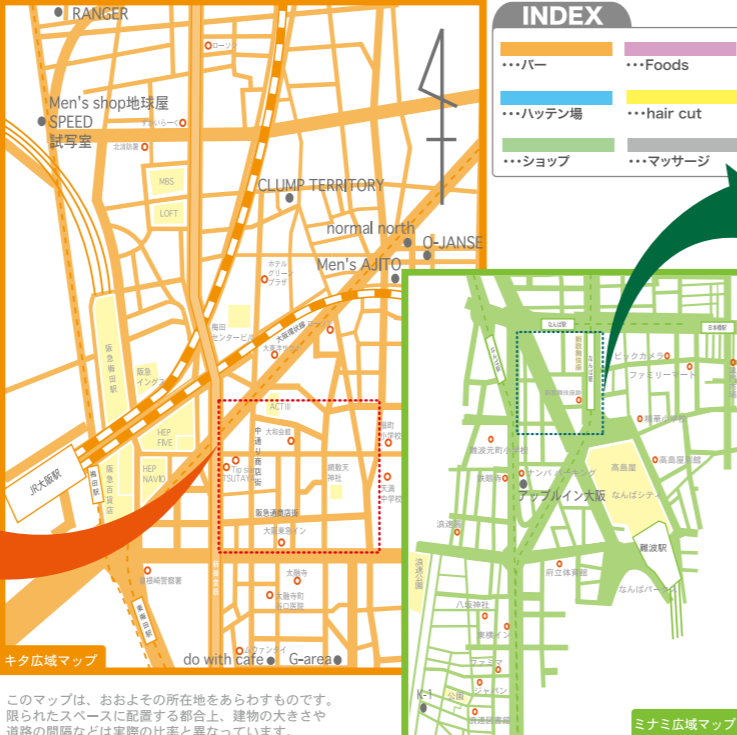

ビル名	店名	ビル名	店名
GTタウン	5F Town Space H2	難波中央ビル	2F MAN-HATTAN
	5F UK	岡本ビル	3F コンボイ難波店
	5F Saugé		2F ロッカールーム難波店
	4F 米びつ およね		5F チュウコヤ難波店
	4F smoochl		2F アップル・イン大阪
	4F ほかほか屋		1F CREW
	4F Lapis Lazuli		1F K-1
	3F OZ		
	3F GARCON CERKLE		
	3F Q's Style		
	3F Ken's club.jp		
	2F EL PAJARO		
	2F コレクション		
	2F 栄雄		
	2F 蘭人		
	1F RE-member		
大幸センタービル	2F キュービちゃんの隠れ家		
宝山ビル	2F 水軍		
ミュージビル	3F Boo8		
	3F DADDY		
富士ビル	3F Give		
ブラザレスバルビル	2F あつし		
	2F pantaloon		
	2F 龍馬		
	2F てるやん		
	2F ドゥ 大島		
	2F 龍		
	2F スナック倶楽部 遊遊		
南地横丁	B1 ドゥ 大島		
	1F Mustache		
田水ビル	2F 耐房まほるば		
朝日ビル	5F VOLTAGE		
立花ビル	2F 難波会館所		

ビル名	店名	ビル名	店名
青柳ビル	1F 妙うすげ	MAP参照	1F ひま夜
	1F こん太	MAP参照	1F 武蔵
	1F あつちゃん	MAP参照	1F GAJI
	1F マー坊	MAP参照	1F 富士
	1F しょうちゃん	MAP参照	1F ふれあい
	1F 志くちゃん	MAP参照	1F OCHAN
	1F 津	MAP参照	1F ぼてい
	1F IJAI	MAP参照	1F 俊
	1F 舞夜	MAP参照	1F Pit-in
	2F 丹波	MAP参照	1F 一休
	1F 福馬	MAP参照	1F ジャがいも
	1F あ、太郎	MAP参照	1F ブロス
	1F 龍	MAP参照	2F 俊
	1F まあちゃん	MAP参照	1F ビジネス英都
	1F 龍	MAP参照	1F ロイヤル
ピスタ通天閣	8F てっぺん万五郎		
	7F MEMBER's JUN		
	6F SNACK Aちゃん		
	5F 再来		
	3F スナック かけふ		
	2F ボンポロリン		
	1F ころんとん		
MAP参照	2F 菜鳥		
MAP参照	1F まーくん		
MAP参照	1F 日本一		
MAP参照	1F とくさん		
MAP参照	1F 正		
MAP参照	1F ルガール		
MAP参照	1F PaPas		
MAP参照	1F やすらぎ		
MAP参照	1F 中国酒房 孫		
MAP参照	1F リード		
MAP参照	1F 絆		

この『大阪キタ&ミナミ ゲイエリアのマップとリスト』は各種情報誌・インターネットなどの情報をもとに、MASH大阪が独自に作成致しました。情報の誤りや不足、また移転や新規オープン等の情報がございましたら、FAXまたはメールにてお知らせ下さい。次号より改善させていただきます。

FAX : 06-6361-9300
e-mail : office@mash-osaka.com

堂山・ミナミ・新世界のお店情報は...
〜大阪ゲイコミュニティポータルサイト〜

dista.b

でも、ご覧頂けます。

ケータイでチェック!

http://www.dista.be/

dista schedule

OPEN時間は17時〜23時です。(土曜のみイベントによっては朝5時まで開いています) 休館日：毎週火曜日

月曜日	火曜日	水曜日	木曜日	金曜日	土曜日	日曜日
1/20	1/21	1/22	1/23	1/24	1/25	1/26
あすぽらっさい トークイベント 19時〜21時半	CLOSE		レインボー+アディクション ジョン・ミーティング 19時〜20時	L'Sign 手話教室 20時〜22時	紅葉祭 -カフェイベント 17時〜21時	honey movie -映画イベント 14時〜17時
1/27	1/28	1/29	1/30	1/31	2/1	2/2
	CLOSE	STEP+DAY 若者イベント 16時〜22時	なうひあ studio -ハングル講座 20時〜22時	二般ハングル -ハングル講座 19時〜22時	同志中国語講座 -中国語講座 19時半〜20時半	
2/3	2/4	2/5	2/6	2/7	2/8	2/9
あすぽらっさい トークイベント 19時〜21時半	CLOSE		はび☆コミ トークイベント 20時〜22時	二般ハングル -ハングル講座 19時〜22時	同志中国語講座 -中国語講座 17時〜19時	ドクファインク -アロマイベント 19時〜21時
2/10	2/11	2/12	2/13	2/14	2/15	2/16
メンヨガ ヨガ体験 19時半〜21時	CLOSE	同志中国語講座 -中国語講座 19時〜21時	L'Sign 手話教室 20時〜22時	☆アウトリーチ -中国語講座 18時〜19時	同志中国語講座 -中国語講座 18時〜19時	同志中国語講座 -中国語講座 18時〜19時
2/17	2/18	2/19	2/20	2/21	2/22	2/23
	CLOSE		二般ハングル -ハングル講座 19時〜22時	ATELIER-PI -中国語講座 18時〜21時	honey movie -映画イベント 14時〜17時	同志中国語講座 -中国語講座 18時〜19時

各イベント・教室の少し詳しい情報はホームページにて!! <http://www.dista.be/>

アナタのお悩み解決のお手伝いします!
distaでは、エイズその他の性感染症についての予防・検査・治療・サポートに関することにはもちろんのこと、ジェンダー・セクシュアリティ・セックス・恋愛・対人関係・ドラッグなど...様々なアナタのお悩み解決のお手伝いします! ご希望の方は個室での相談もできます。
dista会場時に受付で相談希望とお伝え下さい。
(※相談対応可能なスタッフが不在の場合もありますので、来所前にご連絡いただくとありがたいです。)
お問い合わせは 06-6361-9300 まで (午後5時〜午後11時)

教室やワークショップの詳細は、右記 URL からチェックできます! <http://dista.be/>

1月開催のイベント

レインボー+アディクション・ミーティング
1/23 (木) 19時〜20時

Coffee Event
1/25 (sat) 17:00〜21:00

STEP DAY
1/26 (日) 14:00〜17:00 (13:30から開場)
1/29 [wed] 16:00〜22:00

2月開催のイベント

Let's go アウトリーチ!
次回: 2/14 (金) 19:30にdista集合!

性の健康教室
2/8 (土) 18時〜20時

なうひあ TRIP
2月8日 (土) お昼 11時に大阪駅前第3ビル改札前に集合! その後、夕方5時からdistaに向かいます。

ドルフィンキック Aroma Workshop
アロマの香りでセルフヒーリング
2月9日 (月) 19時〜21時

ATELIER-PI!
2/22 (sat) 18:00-21:00
Coffee Event
2/22 (sat) 17時〜22時

サルボジ
COVER/PHOT@disk Model:KUSUKO

Sal+

edition 133
January-February 2014

GO!! ラブホテル!

ミナミ編