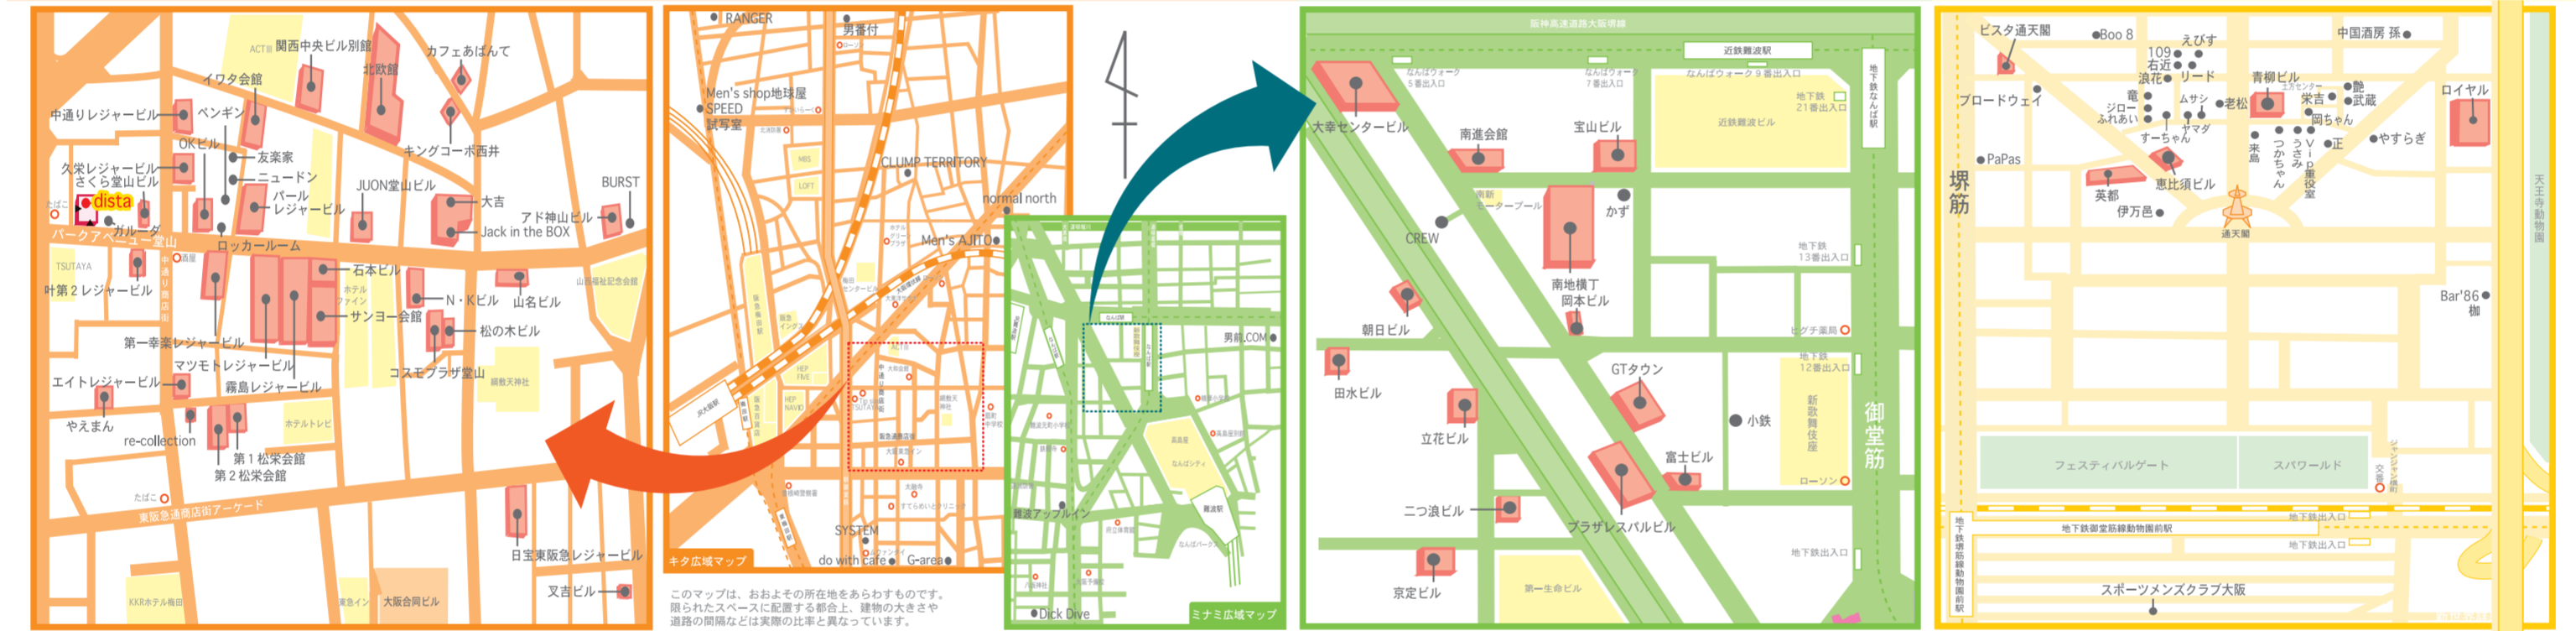

キタ&ミナミ&新世界 ゲイエリアのマップとリスト

KITA & MINAMI & SHINSEKAI AREA MAP & LIST

ビル名	店名	ビル名	店名	ビル名	店名	ビル名	店名	ビル名	店名	ビル名	店名	ビル名	店名		
JUN山ビル	3F ヤマコト倶楽部	霧島レジャービル	2F ZEL	中通りレジャービル	5F レーダー	マツモトレジャービル	1F ぶらみんご	ミナミ	店名	ビル名	店名	新世界	ビル名	店名	
N-Kビル	3F 五十嵐謙之介	1F SUPREME	1F O'AO	4F LUL	4F 射撃	山名ビル	1F Dining Kitchen warung	GTタウン	5F 舞入	田沢ビル	2F 蟹り用田の庭 小鉄	青柳ビル	1F べんい	ビル名	店名
OKビル	2F Citron	1F 鹿	B1 チュウコヤ	4F 試写室	B1 試写室	山名ビル	1F Dining Kitchen warung	5F Town Space H2	4F 米びつ およね	立花ビル	2F 舞夜会館	1F 正	1F こん太	MAP参照	ふれあい
アド神山ビル	2F Village	B1 Pieces	4F Bar JACK OUT	4F Cancer o	1F アメリカ屋梅田店	山名ビル	1F Dining Kitchen warung	4F bar まんまる	4F マー坊	関本ビル	3F コンボイ舞踏店	1F しょうちゃん	1F かずちゃん	MAP参照	伊万吉
イワタ会館	2F 眞身保	3F Cloud Nine	3F Bar Fly	3F with...	3F ハタヤ	山名ビル	1F Dining Kitchen warung	4F Oz	3F Oz	二つ道ビル	2F チュウコヤ舞踏店	2F 舞と白	2F 三日月	MAP参照	ロイヤル
イトレジャービル	4F 鳥	1F 松葉	1F PHYSIQUE PRIDE OSAKA	2F HARVARD CLUB	2F BREAST	山名ビル	1F Dining Kitchen warung	3F GARCON CERKLE	3F GARCON CERKLE	MAP参照	2F Manhattan	2F 丹波	1F OK PART II	MAP参照	スローフェンズクラブ大阪
イトレ2レジャービル	4F Bar Boo	1F 8455	1F BEAR	2F Affable	2F ウェイウェイ	山名ビル	1F Dining Kitchen warung	2F EL PAJARO	2F Ken's club.jp	MAP参照	1F アップル・イン大阪	1F 正	1F 茶吉	MAP参照	Boo's
関西中央ビル別館	1F オルフェ	B1 1st MARU	1F EXPLOSION	4F ROOT	4F ROOT	山名ビル	1F Dining Kitchen warung	2F Peace	2F Peace	MAP参照	2F ディック	2F 舞と白	2F 茶吉	MAP参照	スローフェンズクラブ大阪
久米レジャービル	6F HYSTERICS	5F Club Mother Fucker	3F Peach Pit	3F POPEYE	3F POPEYE	山名ビル	1F Dining Kitchen warung	2F 大車センタービル	2F キュービちゃん	MAP参照	2F ディック	2F 舞と白	2F 茶吉	MAP参照	スローフェンズクラブ大阪
霧島レジャービル	4F THEOB	4F core	2F 松葉	2F LEAO	2F LEAO	山名ビル	1F Dining Kitchen warung	2F 宝山ビル	2F 水車	MAP参照	2F ディック	2F 舞と白	2F 茶吉	MAP参照	スローフェンズクラブ大阪

堂山・ミナミ・新世界の
お店の詳しい情報や
大阪地区のイベント情報は、
dista.b
でもご覧いただくことができます。
ぜひご利用ください!!
<http://www.dista.be/>

dista schedule						
MON	TUE	WED	THU	FRI	SAT	SUN
4/14	15	16	17	18	E 19	20
CLOSE	21	22	23	24	S 25	E 26
CLOSE	28	29	30	S 5/1	E 3	E 4
CLOSE	5	6	7	8	9	10
Cafe STEP	CLOSE	12	13	14	S 15	E 17
CLOSE	18	19	20	21	S 22	E 23