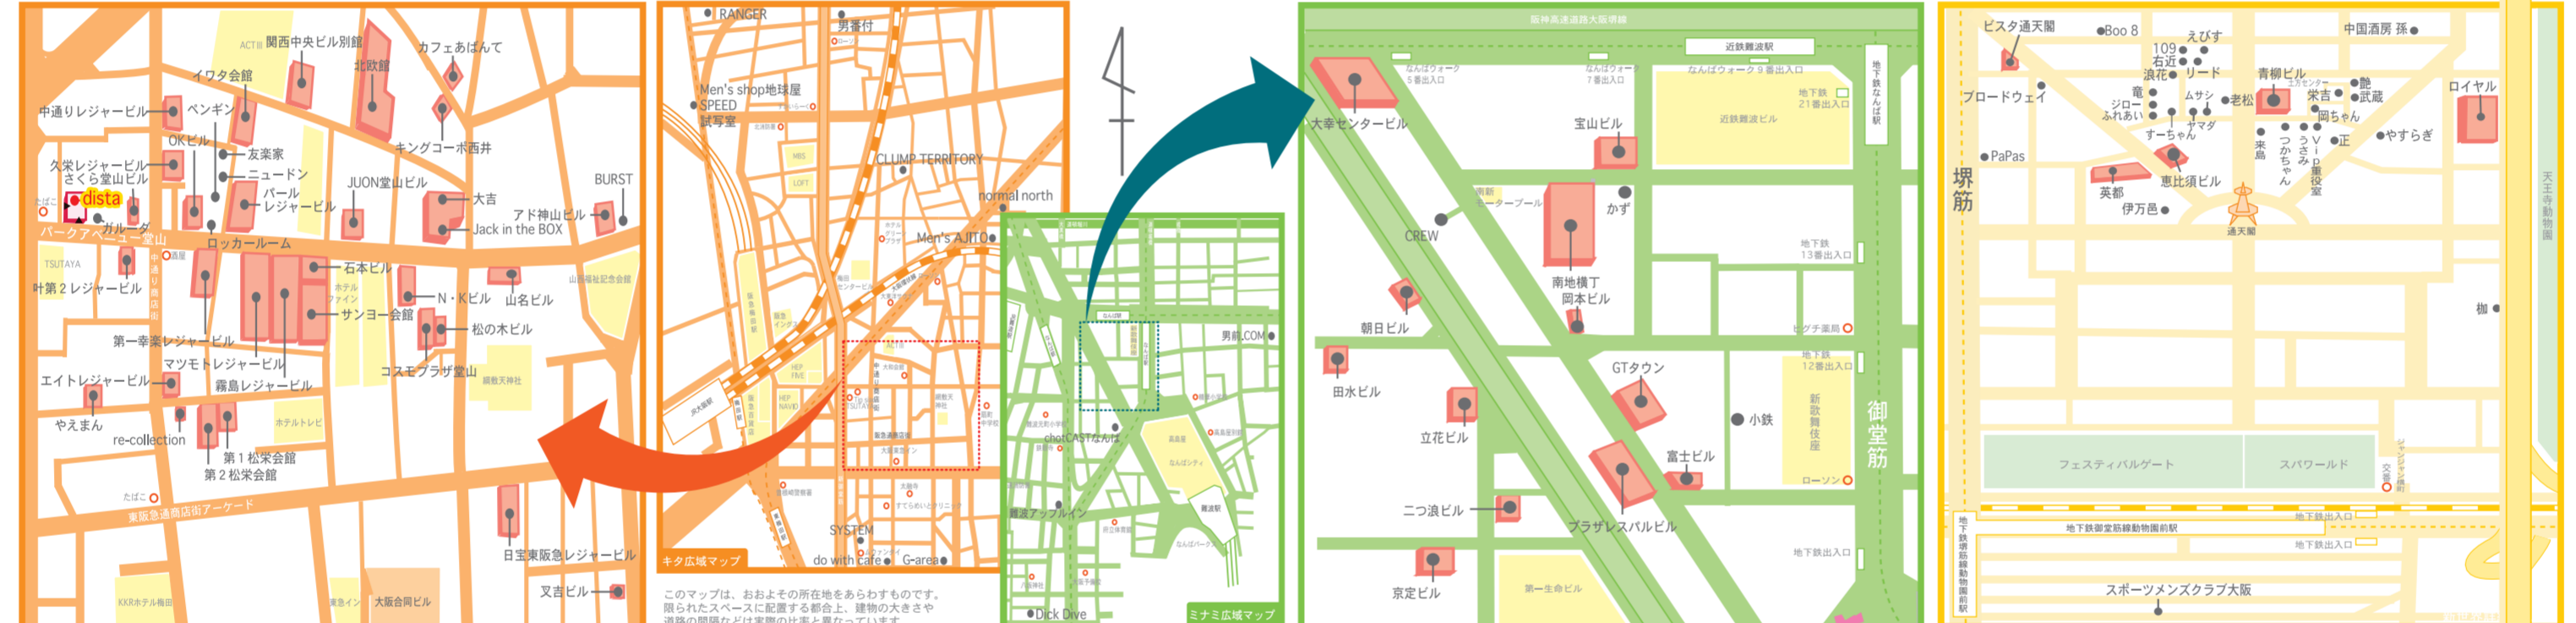

堂山・ミナミ・新世界のお店の詳しい情報や、大阪地区のイベント情報は、**dista.b**でもご覧いただけます。ぜひご利用ください!!
http://www.dista.be/

dista schedule

OPEN ▶ 火曜～金曜&日曜17:00～23:00 土曜 17:00～05:00 CLOSE ▶ 月曜&年末年始

MON	TUE	WED	THU	FRI	SAT	SUN
6/16	17	18	S 19	S 20	E 21	22
CLOSE						
23	24	25	26	27	E 28	29
CLOSE						
30	7/1	2	S 3	4	E 5	6
CLOSE						
7	8	9	10	11	E 12	13
CLOSE						

distaで開催されている勉強会、講座は手話とハンゲル講座、教室の参加費は一回500円です。

毎週土曜日はカフェ形式のイベントを開催しています。基本的に入場無料でお楽しみいただけます。

注意: イベントに関するお問い合わせはoffice@mash-osaka.comへご連絡ください。

コンテスト 夫充実!! dista.b ゲータイサイト

Cafe CHAT

07/12.sat

今回のテーマ **"Safer SEX"**

セーフセックスって聞かれてもあまりピンとこない人も多いかも。そんな中、自分や他のひとにとってのセーフセックスについてちょっとみんなで話してみよう。

20:00～22:00 Talk TIME
22:00～05:00 Cafe TIME
入場無料 主催:MASH大阪 協力:大阪府

Global Gayz

グローバルゲイズ

6/21.sat @dista

インターナショナルなmix Cafe ゲイは国境を超える!!

7/5.sat @dista

7月のSTEP第一弾は distaCare!! いつもと違う夏は様でお楽しみください!!

『サマーコンサート2008』
G4プラスアンサンブル&岡山ウインドアンサンブル
夏の合同演奏会開催!!
日時:7月20日(日) 16:30開演 17:00開演
場所:大阪市北区民センター (関西テレビ北隣)
入場無料

INFORMATION

平日の午前には受けられるエイズ・性感染症検査

- 北区保健福祉センター 平日毎日 9:30～11:00 (TEL: 06-6313-9968)
- 中央区保健福祉センター 平日毎日 9:30～11:00 (TEL: 06-6267-9968)
- 浪速区保健福祉センター 月曜・金曜 9:30～11:00 (TEL: 06-6647-9968)
- 淀川区保健福祉センター 月曜 14:00～15:30 火曜 9:30～11:00 (TEL: 06-6306-9968)

無料検査でHIV/梅毒/クラミジアの検査が受けられます。詳しいお問い合わせは各保健福祉センターまで。

木曜日の夜間に受けられるエイズ検査

- (財)大阪予防医学協会 毎週木曜日 18:00～20:00

無料検査でHIVの検査が受けられます。予約不要ですが、場所が少なくなりにくいので事前に電話で問い合わせるをお勧めします。住所:大阪市西区京町町2-14-20 お問い合わせ:06-6447-0431

土曜日の午後には受けられるエイズ・性感染症検査

- 土曜日常設HIV検査 毎週土曜日 14:00～17:00 (大阪府保健・衛生・支援センター)

無料検査でHIV/梅毒/クラミジアの検査が受けられます。検査を受けるの予約は必要ありません。会場: chat CASTなは 住所:大阪府浪速区東中1-6-8 イチエビル3F お問い合わせ:06-6334-3302 (MASH大阪) (CHAMN) 内)

TEL: 06-6358-0638

HIVと人権情報センターの電話相談 ☎ 03-5259-0750 第2・第4土曜日 19:00～21:00

ふれいず東京の電話相談 (ゲイのスタッフが相談に応じる専用回線) ☎ 03-5386-1575 土曜日 19:00～21:00

陽性者サポートプロジェクト関西の電話相談 (HIVと関わって関心ある人のための電話相談) ☎ 06-6358-0638 水曜日 19:00～21:00

Sal+

edition 66 Jun-July 2008

サルボジ COVER/RYOUSHI MASHITANI

HIV検査って、どこで受けるの??