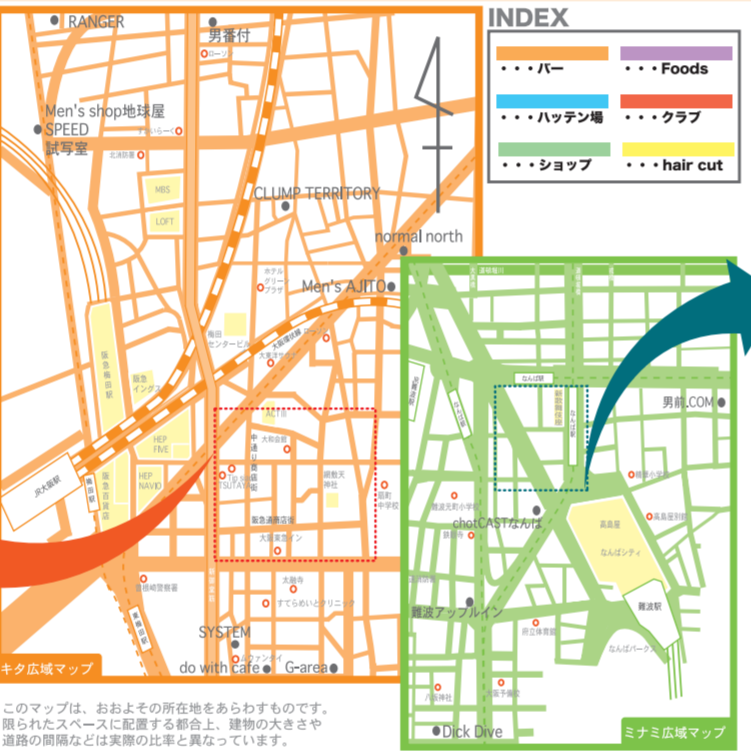

キタ&ミナミ&新世界 ゲイエリアのマップとリスト

KITA & MINAMI & SHINSEKAI AREA MAP & LIST

ビル名	店名	ビル名	店名	ビル名	店名	ビル名	店名	ビル名	店名	ビル名	店名	ビル名	店名
JUN山ビル	3F 南から南側	2F ZEN	2F ZEN	4F BURST	2F BURST	5F Town Space H2	5F Town Space H2	5F 立花ビル	2F 舞臺劇場	1F 大井町	1F 大井町	1F 大井町	1F 大井町
N-Kビル	3F 南側	1F SUPREME	1F SUPREME	4F LUM	2F MARKET	4F 東口	4F 東口	2F ニッポンビル	2F コソボイ舞臺	2F コソボイ舞臺	2F コソボイ舞臺	2F コソボイ舞臺	2F コソボイ舞臺
OKビル	2F Crown	B1 南	B1 南	2F Revolution	1F 南	4F 西口	4F 西口	3F 西口	3F 西口	3F 西口	3F 西口	3F 西口	3F 西口
アド山ビル	2F COLT	3F 南	3F 南	2F SHIBE	1F 南	3F 西口	3F 西口	3F 西口	3F 西口	3F 西口	3F 西口	3F 西口	3F 西口
イワタビル	2F Crown	B1 南	B1 南	2F Revolution	1F 南	3F 西口	3F 西口	3F 西口	3F 西口	3F 西口	3F 西口	3F 西口	3F 西口
エイトレジャービル	4F Crown	1F 南	1F 南	2F SHIBE	1F 南	3F 西口	3F 西口	3F 西口	3F 西口	3F 西口	3F 西口	3F 西口	3F 西口
町屋2レジャービル	4F Crown	1F 南	1F 南	2F SHIBE	1F 南	3F 西口	3F 西口	3F 西口	3F 西口	3F 西口	3F 西口	3F 西口	3F 西口
関西中央ビル別館	1F Crown	1F 南	1F 南	2F SHIBE	1F 南	3F 西口	3F 西口	3F 西口	3F 西口	3F 西口	3F 西口	3F 西口	3F 西口
久米レジャービル	1F Crown	1F 南	1F 南	2F SHIBE	1F 南	3F 西口	3F 西口	3F 西口	3F 西口	3F 西口	3F 西口	3F 西口	3F 西口
羅島レジャービル	1F Crown	1F 南	1F 南	2F SHIBE	1F 南	3F 西口	3F 西口	3F 西口	3F 西口	3F 西口	3F 西口	3F 西口	3F 西口

dista schedule

OPEN 火曜～金曜 17:00～23:00 土曜 17:00～05:00 CLOSE 月曜 & 年末年始

MON	TUE	WED	THU	FRI	SAT	SUN
9/15	16	17	18	19	20	21
CLOSE	22	23	24	25	26	27
CLOSE	29	30	10/1	2	3	4
CLOSE	6	7	8	9	10	11
CLOSE	13	14	15	16	17	18
CLOSE	20	21	22	23	24	25

Princess Marmalade

10月5日(日)～19日(日) jiroイラスト展 @distaギャラリースペース

10/11 sat Plus+開催前日のため、イベント開催をせず。通常の営業時間17:00～23:00とさせていただきます。ご了承下さい。

2008 プラス+ボランティアスタッフ募集!

Plus+2008と一緒に作り上げ、楽しんでくれるボランティアスタッフを大募集しています!

10/13(日) 11:00～15:00 HIVと人権情報センターの電話相談

REACH Online 2008

edition 69 sep-oct.2008

サルボジ

堂山・ミナミ・新世界のお店の詳しい情報や、大阪地区のイベント情報は、

dista.b

でもご覧いただけます。ぜひご利用ください! http://www.dista.be/

QRコード