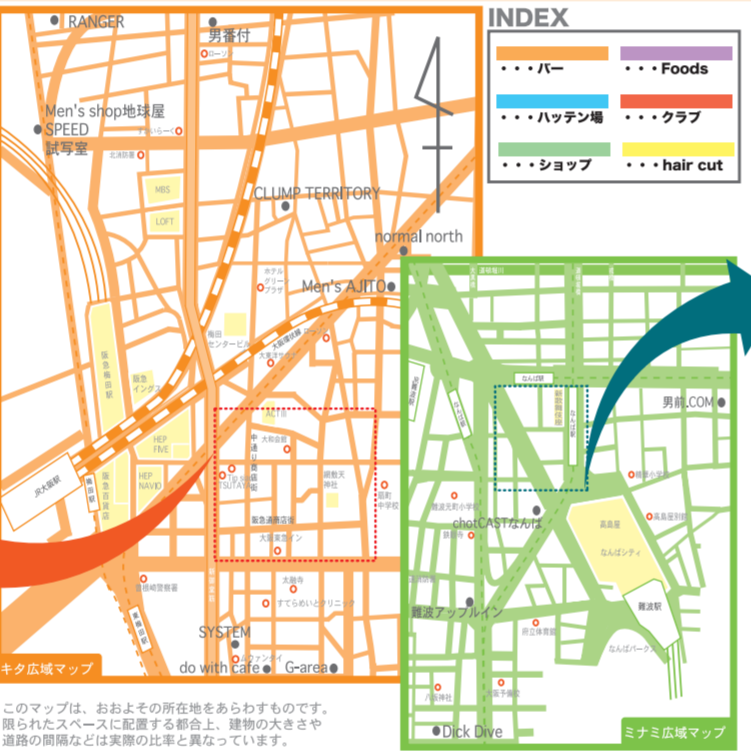

キタ&ミナミ&新世界 ゲイエリアのマップとリスト

KITA & MINAMI & SHINSEKAI AREA MAP & LIST

ビル名	店名	ビル名	店名	ビル名	店名	ビル名	店名	ビル名	店名	ビル名	店名	ビル名	店名
JUN山ビル	3F 南から南側	2F ZEL	2F 2F	中道リジャービル	4F LUM	2F MARKET	2F 2F	マツモトリジャービル	2F 2F	立花ビル	2F 2F	青柳ビル	1F 1F
N-Kビル	3F 3F	1F SUPREME	1F 1F	4F 4F	4F 4F	4F 4F	4F 4F	4F 4F	4F 4F	2F 2F	2F 2F	1F 1F	1F 1F
OKビル	2F 2F	B1 B1	B1 B1	日宝東販色リジャービル	2F 2F	2F 2F	2F 2F	2F 2F	2F 2F	3F 3F	3F 3F	3F 3F	3F 3F
イトクビル	2F 2F	3F 3F	3F 3F	パールリジャービル	4F 4F	4F 4F	4F 4F	4F 4F	4F 4F	4F 4F	4F 4F	4F 4F	4F 4F
イトレジャービル	4F 4F	1F 1F	1F 1F	第一東販色リジャービル	4F 4F	4F 4F	4F 4F	4F 4F	4F 4F	4F 4F	4F 4F	4F 4F	4F 4F
久米リジャービル	6F 6F	3F 3F	3F 3F	中道リジャービル	5F 5F	5F 5F	5F 5F	5F 5F	5F 5F	5F 5F	5F 5F	5F 5F	5F 5F
羅島リジャービル	4F 4F	2F 2F	2F 2F	2F 2F	2F 2F	2F 2F	2F 2F	2F 2F	2F 2F	2F 2F	2F 2F	2F 2F	2F 2F

dista schedule

OPEN ▶ 火曜～金曜 & 日曜 17:00～23:00 土曜 17:00～05:00 CLOSE ▶ 月曜 & 年末年始

MON	TUE	WED	THU	FRI	SAT	SUN
10/13	14	15	16	17	18	19
CLOSE	21	22	23	24	25	26
CLOSE	27	28	29	30	31	2
CLOSE	3	4	5	6	7	9
CLOSE	10	11	12	13	14	16

10代～20代応援サークル

STEP 10/18(土) 21:00～05:00

10月のCafe STEPは、いつもとはちょっと違うスタイルでお届けします!!

テーマは「おなか!!何かが飛び出すかは遊び心全開で会場distaをスマイルに演出!!お楽しみいっぱい楽しんでってね!!

Cafe CHAT!! 20:00～05:00 Cafe TIME 20:00～05:00 Talk TIME

「秋にイッチャラ! デート」ココ行って、ココで食べて、ココでマツタリ、そんなデートについて皆でお話します!

11/8.SAT@dista 共催・大阪府

INFORMATION

大阪市の各保健福祉センター

- 北区保健福祉センター 平日毎日 9:30～11:00
- 中央区保健福祉センター 平日毎日 9:30～11:00
- 東区保健福祉センター 月曜～金曜 9:30～11:00
- 南区保健福祉センター 月曜 14:00～15:30
- 西区保健福祉センター 火曜 9:30～11:00
- 東淀川区保健福祉センター 火曜 17:30～19:30
- 北区保健福祉センター 金曜 17:30～19:30
- 東淀川区保健福祉センター 土曜 14:00～17:00
- 南区保健福祉センター 日曜 15:00～17:00