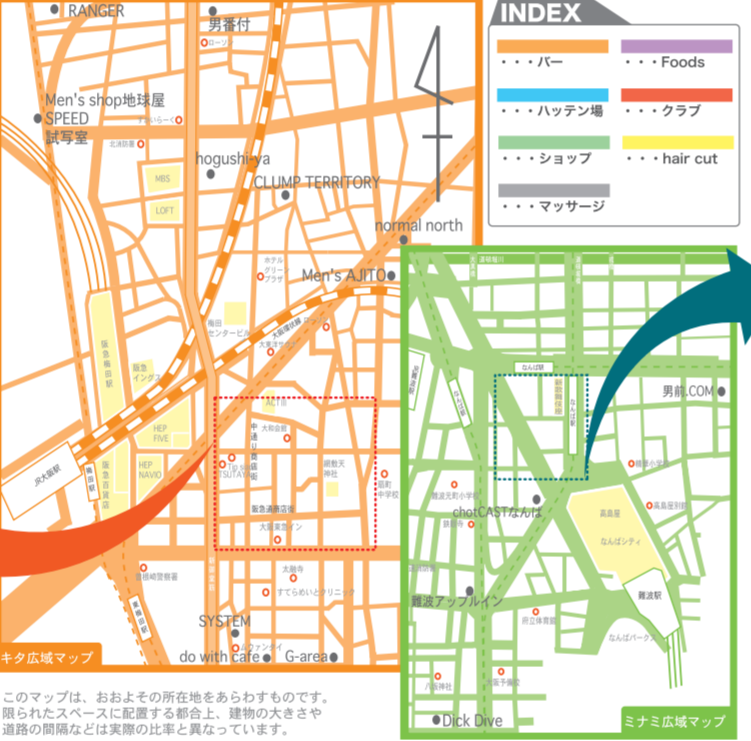

キタ&ミナミ&新世界 ゲイエリアのマップとリスト

KITA & MINAMI & SHINSEKAI AREA MAP & LIST

キタ				ミナミ				新世界			
ビル名	店名	ビル名	店名	ビル名	店名	ビル名	店名	ビル名	店名	ビル名	店名
JUN堂山ビル	3F 菊丸から保護	菊丸レジャービル	2F SWEET	中通りレジャービル	3F 龍一	マツモトレジャービル	2F MARKET	立花ビル	2F 舞臺事務所	青柳ビル	1F 映声ビル
N-Kビル	3F 菊丸	2F ZEAL	4F 1st	4F 1st	4F 1st	2F MARKET	4F 1st	興本ビル	3F コンボイ舞臺	1F ぶん太	1F あつちん
OKビル	1F 菊丸	1F 菊丸	1F 菊丸	2F SPBE	1F 菊丸	1F 菊丸	1F 菊丸	2F ロッパールーム	5F 子ウツキ舞臺	1F ぶん太	1F あつちん
アド神山ビル	2F 菊丸	81 菊丸	81 菊丸	2F SPBE	1F 菊丸	1F 菊丸	1F 菊丸	4F Be With	4F Be With	1F ぶん太	1F あつちん
イワタ会館	3F 菊丸	まくら堂山ビル	4F 菊丸	1F 菊丸	1F 菊丸	1F 菊丸	1F 菊丸	MAP参照	1F アップル・イン大阪	1F ぶん太	1F あつちん
イトレジャービル	4F 菊丸	サンヨー会館	3F 菊丸	4F 菊丸	4F 菊丸	4F 菊丸	4F 菊丸	MAP参照	1F ディックドライブ	1F ぶん太	1F あつちん
対象2レジャービル	4F 菊丸	1F 菊丸	1F 菊丸	1F 菊丸	1F 菊丸	1F 菊丸	1F 菊丸	MAP参照	1F ディックドライブ	1F ぶん太	1F あつちん
関西中央ビル別館	1F 菊丸	第一華楽レジャービル	4F 菊丸	1F 菊丸	1F 菊丸	1F 菊丸	1F 菊丸	MAP参照	1F ディックドライブ	1F ぶん太	1F あつちん
久米レジャービル	3F 菊丸	第1松栄会館	4F 菊丸	1F 菊丸	1F 菊丸	1F 菊丸	1F 菊丸	MAP参照	1F ディックドライブ	1F ぶん太	1F あつちん
羅島レジャービル	4F 菊丸	第2松栄会館	3F 菊丸	1F 菊丸	1F 菊丸	1F 菊丸	1F 菊丸	MAP参照	1F ディックドライブ	1F ぶん太	1F あつちん
		中通りレジャービル	5F 菊丸	1F 菊丸	1F 菊丸	1F 菊丸	1F 菊丸	MAP参照	1F ディックドライブ	1F ぶん太	1F あつちん
				1F 菊丸	1F 菊丸	1F 菊丸	1F 菊丸	MAP参照	1F ディックドライブ	1F ぶん太	1F あつちん

堂山・ミナミ・新世界のお店の詳しい情報や、大阪地区のイベント情報は、  
**dista.b**  
 でもご覧いただけます。  
 ぜひご利用ください!!  
<http://www.dista.be/>  
 クータイでもチェック!!

dista schedule						
MON	TUE	WED	THU	FRI	SAT	SUN
12/15	16	17	18	19	20	21
CLOSE	22	23	24	25	26	27
CLOSE	29	30	31	1/1	2	3
CLOSE	5	6	7	8	9	10
CLOSE	12	13	14	15	16	17
CLOSE						